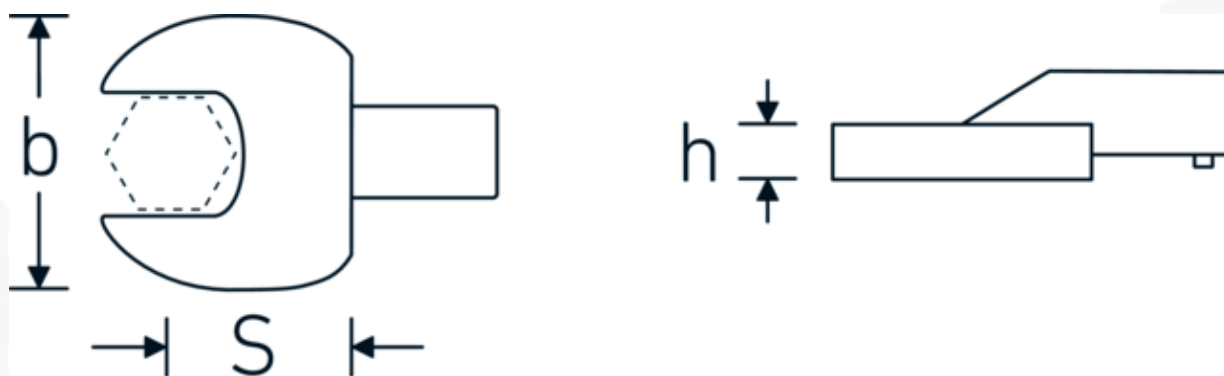

Embout à fourche

731/100

Réf. n° **58211055**

GTIN **4018754238736**

Modèle **731/100 SW 55**

Désignation.

Clé plate à emboîter Taille 55mm Porte Outil 22 x 28

Caractéristiques.

- Pour clés dynamométriques avec prise carrée
- Fixation par goupille de sécurité
- Chromage sur nickel, durable et résistant à l'écaillage
- Forgé dans la matrice, trempé et refroidi en bain d'huile
- Extrêmement résistant, exceptionnellement durable

Avantages.

Pour les clés dynamométriques à embout carré

Dessin technique.

Attributs techniques.

Width mm (b)	114 mm
Size square socket [internal square drive]	22 x 28 mm
Hauteur mm (h)	19 mm
S	55 mm
Ouverture [mm]	55 mm

Données logistiques.

Profondeur mm (IFS)	125
Largeur	115
Hauteur mm (IFS)	31
WEEE/ElektroG	nicht ear-pflichtig
Longueur (emballé, mm)	126
Largeur (emballé, mm)	116
Height (packed, mm)	32
Volume (packed, dm3)	0.467712 dm3
Réf. n°	58211055
Poids (brut, kg)	1,200
Poids PAP (kg)	0,000
Poids PVC (kg)	0,007
GTIN	4018754238736
Pays d'origine AWR	GERMANY
Région d'origine	Nordrhein-Westfalen
Customs tariff no.	82041100
Emballage	1
Poids	1172 g