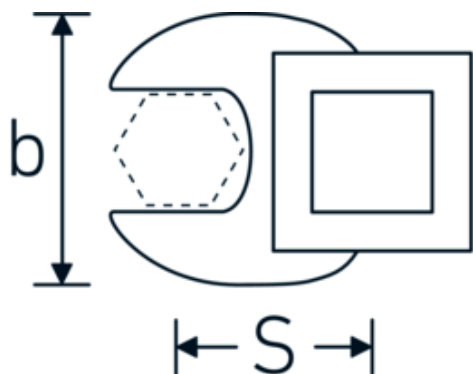

Crowfoot-Schlüssel, metrisch

540

Art.-Nr. 02200036
GTIN 4018754141104
Modell 540 36

Bezeichnung. 3/8 " Crowfoot-Schlüssel SW 36mm L.56,5mm

Eigenschaften. • Chrome Alloy Steel, verchromt

Technische Zeichnung.

Technische Attribute.

a	8 mm
Antriebsvierkant innen (Zoll)	3/8 "
Breite mm (b)	62 mm
Länge mm (L)	56,5 mm
S	32,8 mm
Schlüsselweite [mm]	36 mm

Logistikdaten.

Tiefe mm (IFS)	80
Breite mm (IFS)	80
Höhe mm (IFS)	20
WEEE/ElektroG	nicht ear-pflichtig
Länge (verpackt, mm)	80
Breite (verpackt, mm)	80
Höhe (verpackt, mm)	20