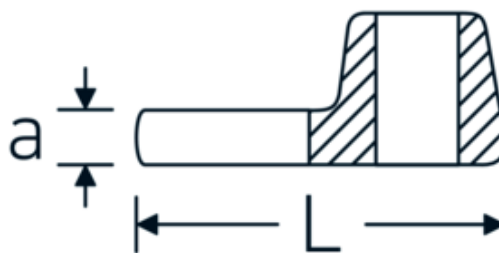

Crowfoot-Schlüssel, metrisch

540

Art.-Nr. 02200036
GTIN 4018754141104
Modell 540 36

Bezeichnung. 3/8 " Crowfoot-Schlüssel SW 36mm L.56,5mm

Eigenschaften. • Chrome Alloy Steel, verchromt

Technische Zeichnung.

Technische Attribute.

a	8 mm
Antriebsvierkant innen (Zoll)	3/8 "
Breite mm (b)	62 mm
Länge mm (L)	56,5 mm
S	32,8 mm
Schlüsselweite [mm]	36 mm

Logistikdaten.

Tiefe mm (IFS)	80
Breite mm (IFS)	80
Höhe mm (IFS)	20
WEEE/ElektroG	nicht ear-pflichtig
Länge (verpackt, mm)	80
Breite (verpackt, mm)	80
Höhe (verpackt, mm)	20