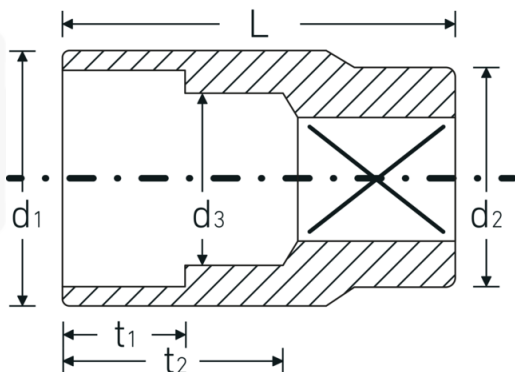

### Bezeichnung.

1/2 " Steckschlüsseinsatz SW 32mm L.47mm

### Eigenschaften.

- Sechskant mit AS-Drive-Profil
- 1/2" Innenvierkant-Antrieb
- HPQ® Hochleistungsstahl, verchromt
- DIN 3124 / ISO 2725-1 / ASME B 107.5M / DIN EN 3709

## Technische Attribute.

<b>Abtriebsprofil</b>	Sechskant AS-Drive
<b>Antriebsvierkant innen (Zoll)</b>	1/2 "
<b>d1</b>	42,2 mm
<b>d2</b>	28 mm
<b>d3</b>	29 mm
<b>DIN</b>	DIN 3124 / ISO 2725-1, ASME B 107.5M, DIN EN 3709
<b>Länge mm (L)</b>	47 mm
<b>Schlüsselweite [mm]</b>	32 mm
<b>t1</b>	22 mm
<b>t2</b>	27,6 mm