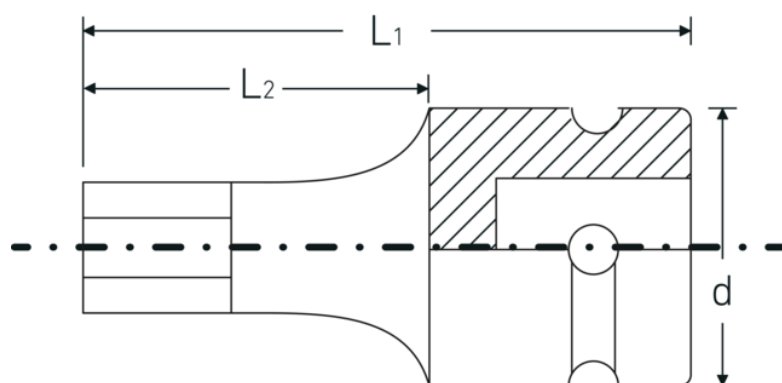

Douilles IMPACT 1/2"

54IMP

Réf. n° **23050019**
GTIN **4018754233878**
Modèle **54 IMP 19**

Désignation. Douille IMPACT 1/2 " 19 mm L.40mm

Caractéristiques.

- pour vis à six pans creux
- carré d'entraînement femelle 1/2"
- Chrome Alloy Steel, finition brunie

Avantages.

Carré d'entraînement femelle 1/2".

Points forts du produit.

Fonctionnalité optimisée.

Toutes les douilles IMPACT possèdent un trou de part en part pour la tige de liaison ainsi qu'une gorge profonde pour la bague de sécurité en caoutchouc. La tige de sûreté n'est pas sous contrainte durant l'application.

Grande précision d'ajustement.

La grande précision d'ajustement due à des tolérances extrêmement étroites garantit une transmission sans jeu de la force de la visseuse à choc sur la douille et une xation nettement meilleure.

Dessin technique.

Attributs techniques.

Empreinte	6 pans
Hexagone de sortie extérieur (mm)	19 mm
Carré d'entraînement intérieur (pouces)	1/2 "
d	25 mm
L1	40 mm
L2	20 mm

Données logistiques.

Profondeur mm (IFS)	50
Largeur	30
Hauteur mm (IFS)	30
WEEE/ElektroG	nicht ear-pflichtig
Longueur (emballé, mm)	155
Largeur (emballé, mm)	50
Height (packed, mm)	31
Volume (packed, dm3)	0.24025 dm3
Réf. n°	23050019
Poids (brut, kg)	0,464
Poids PAP (kg)	0,000
Poids PVC (kg)	0,004
GTIN	4018754233878
Pays d'origine AWR	TAIWAN, PROVINCE OF CHINA
Région d'origine	Ausländischer Ursprung
Customs tariff no.	82042000
Emballage	5
Poids	164 g