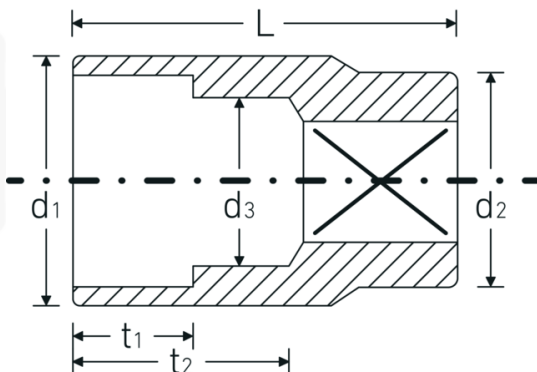

Steckschlüsseinsätze 3/8", metrisch

456

Art.-Nr. 02110014

GTIN 4018754002955

Modell 456 14

Bezeichnung. 3/8 " Steckschlüsseinsatz SW 14mm L.30mm

- Eigenschaften.**
- Sechskant mit AS-Drive-Profil
 - 3/8" Innenvierkant-Antrieb
 - HPQ® Hochleistungsstahl, verchromt
 - DIN 3124 / ISO 2725-1 / ASME B 107.5M / DIN EN 3709

Technische Zeichnung.

Technische Attribute.

Abtriebsprofil	Sechskant AS-Drive
Antriebsvierkant innen (Zoll)	3/8 "
d1	19,4 mm
d2	17,5 mm
d3	13 mm
DIN	DIN 3124 / ISO 2725-1, ASME B 107.5M, DIN EN 3709
Länge mm (L)	30 mm
Schlüsselweite [mm]	14 mm
t1	11,5 mm
t2	15,8 mm

Logistikdaten.

Tiefe mm (IFS)	26
Breite mm (IFS)	20
Höhe mm (IFS)	20
WEEE/ElektroG	nicht ear-pflichtig
Länge (verpackt, mm)	101
Breite (verpackt, mm)	41
Höhe (verpackt, mm)	27
Volumen (verpackt, dm3)	0.111807 dm3
Art.-Nr.	02110014
Gewicht (brutto, kg)	0,340
Gewicht PAP (kg)	0,000
Gewicht PVC (kg)	0,003
GTIN	4018754002955
Ursprungsland AWR	GERMANY
Ursprungsregion	Nordrhein-Westfalen
Zolltarifnr.	82042000
Packnorm	10
Gewicht (g)	29 g