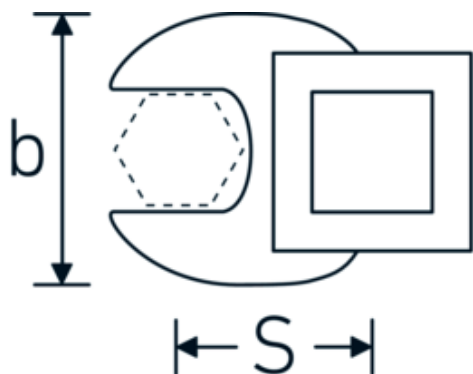

## Crowfoot-Schlüssel, metrisch

540

Art.-Nr. 02200012  
GTIN 4018754003495  
Modell 540 12

**Bezeichnung.** 3/8 " Crowfoot-Schlüssel SW 12mm L.34,3mm

**Eigenschaften.** • Chrome Alloy Steel, verchromt

### Technische Zeichnung.

### Technische Attribute.

a	6,3 mm
Antriebsvierkant innen (Zoll)	3/8 "
Breite mm (b)	25,4 mm
Länge mm (L)	34,3 mm
S	18,2 mm
Schlüsselweite [mm]	12 mm