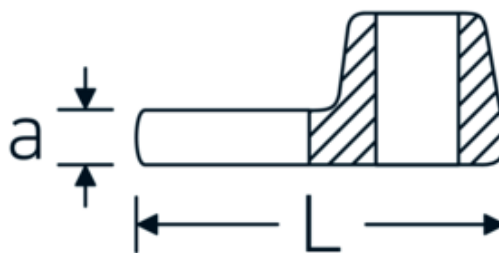

## Crowfoot-Schlüssel, metrisch

540

Art.-Nr. 02200012  
GTIN 4018754003495  
Modell 540 12

**Bezeichnung.** 3/8 " Crowfoot-Schlüssel SW 12mm L.34,3mm

**Eigenschaften.** • Chrome Alloy Steel, verchromt

### Technische Zeichnung.

### Technische Attribute.

a	6,3 mm
Antriebsvierkant innen (Zoll)	3/8 "
Breite mm (b)	25,4 mm
Länge mm (L)	34,3 mm
S	18,2 mm
Schlüsselweite [mm]	12 mm