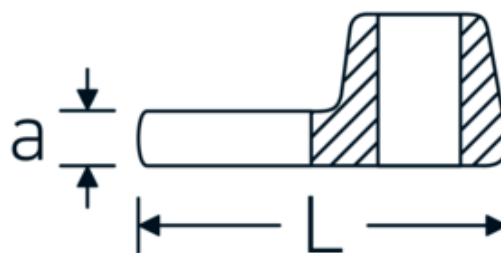

## Clés Crowfoot, métrique

540a

Réf. n° 02500048  
GTIN 4018754004706  
Modèle 540 A 1

**Désignation.** 3/8 " Clé Crowfoot Taille 1" L.47mm

**Caractéristiques.**

- Chrome-Alloy-Steel, chromées
- Attention! Modification des valeurs de réglage de la clé dynamométrique en fonction des variations de la cote "S" <!-- (voir remarque page [170524]) -->

## Dessin technique.

02500070	540 A 1 7/8	3/8 " Clé Crowfoot Taille 1 7/8" L.72mm	4018754004829
02500072	540 A 2	3/8 " Clé Crowfoot Taille 2" L.75mm	4018754004836
02500074	540 A 2 1/8	3/8 " Clé Crowfoot Taille 2 1/8" L.75,6mm	4018754173648
02500076	540 A 2 1/4	3/8 " Clé Crowfoot Taille 2 1/4" L.80,5mm	4018754173655
03500078	540 A 2 3/8	1/2 " Clé Crowfoot Taille 2 3/8" L.81,5mm	4018754121366