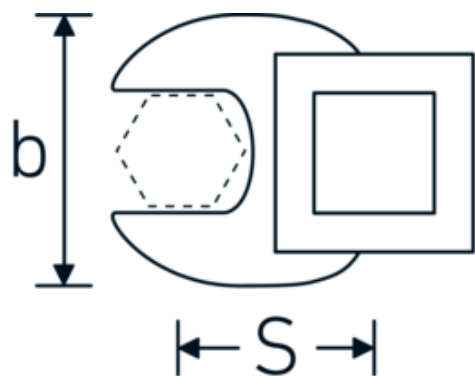

## Clés Crowfoot, métrique

540a

Réf. n° 02500048  
GTIN 4018754004706  
Modèle 540 A 1

**Désignation.** 3/8 " Clé Crowfoot Taille 1" L.47mm

**Caractéristiques.**

- Chrome-Alloy-Steel, chromées
- Attention! Modification des valeurs de réglage de la clé dynamométrique en fonction des variations de la cote "S" <!-- (voir remarque page [170524]) -->

## Dessin technique.

02500070	540 A 1 7/8	3/8 " Clé Crowfoot Taille 1 7/8" L.72mm	4018754004829
02500072	540 A 2	3/8 " Clé Crowfoot Taille 2" L.75mm	4018754004836
02500074	540 A 2 1/8	3/8 " Clé Crowfoot Taille 2 1/8" L.75,6mm	4018754173648
02500076	540 A 2 1/4	3/8 " Clé Crowfoot Taille 2 1/4" L.80,5mm	4018754173655
03500078	540 A 2 3/8	1/2 " Clé Crowfoot Taille 2 3/8" L.81,5mm	4018754121366