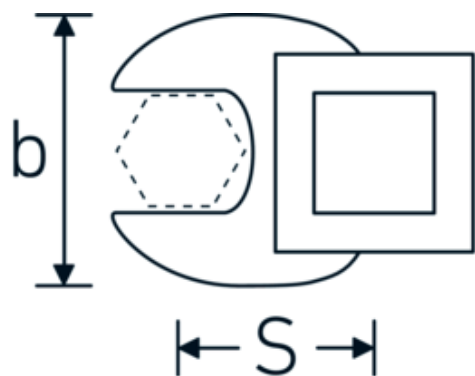

Dessin technique.

Attributs techniques.

a	8 mm
Carré d'entraînement intérieur (pouces)	3/8 "
Width mm (b)	45 mm
Length mm (L)	47 mm
S	27,2 mm

Données logistiques.

Profondeur mm (IFS)	47
Largeur	45
Hauteur mm (IFS)	18
WEEE/ElektroG	nicht ear-pflichtig
Longueur (emballé, mm)	47
Largeur (emballé, mm)	45