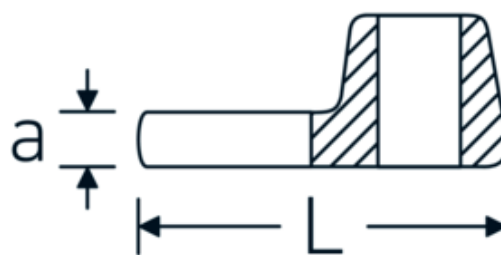

Crowfoot-Schlüssel, metrisch

540

Art.-Nr. 02200026
GTIN 4018754149162
Modell 540 26

Bezeichnung. 3/8 " Crowfoot-Schlüssel SW 26mm L.47mm

Eigenschaften. • Chrome Alloy Steel, verchromt

Technische Zeichnung.

Technische Attribute.

a	8 mm
Antriebsvierkant innen (Zoll)	3/8 "
Breite mm (b)	45 mm
Länge mm (L)	47 mm
S	27,6 mm
Schlüsselweite [mm]	26 mm

Logistikdaten.

Tiefe mm (IFS)	70
Breite mm (IFS)	50
Höhe mm (IFS)	19
WEEE/ElektroG	nicht ear-pflichtig
Länge (verpackt, mm)	70
Breite (verpackt, mm)	50
Höhe (verpackt, mm)	19