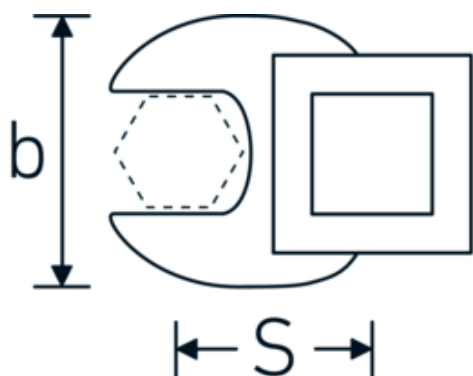

Crowfoot-Schlüssel, metrisch

540

Art.-Nr. 02200026
GTIN 4018754149162
Modell 540 26

Bezeichnung. 3/8 " Crowfoot-Schlüssel SW 26mm L.47mm

Eigenschaften. • Chrome Alloy Steel, verchromt

Technische Zeichnung.

Technische Attribute.

a	8 mm
Antriebsvierkant innen (Zoll)	3/8 "
Breite mm (b)	45 mm
Länge mm (L)	47 mm
S	27,6 mm
Schlüsselweite [mm]	26 mm

Logistikdaten.

Tiefe mm (IFS)	70
Breite mm (IFS)	50
Höhe mm (IFS)	19
WEEE/ElektroG	nicht ear-pflichtig
Länge (verpackt, mm)	70
Breite (verpackt, mm)	50
Höhe (verpackt, mm)	19