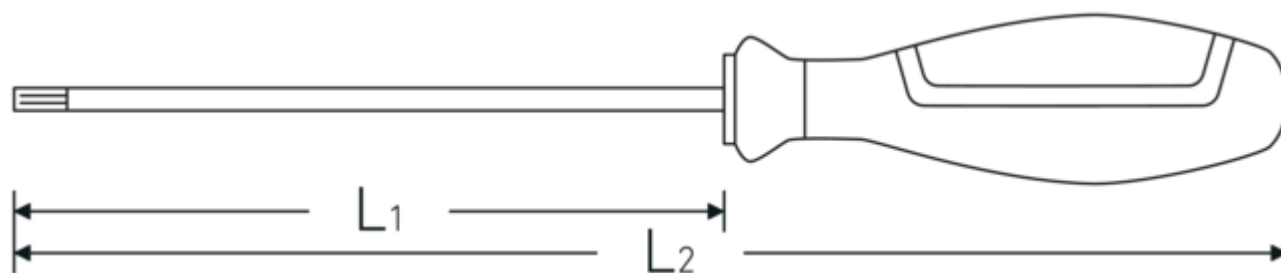

Avantages.

avec forage à la pointe d'entraînement (TORX® TAMPER RESISTANT)

Points forts du produit.

Un savoir-faire exceptionnel.

Les lames sont fabriquées en Chrome Alloy Steel de qualité industrielle exceptionnellement fin, trempé en continu et ancré dans la poignée de manière à rester en place.

Technologies et caractéristiques de performance.

Manche tri-composant

Notre manche tri-composant combine des composants durs, souples et revêtus de fibres spéciales, ce qui lui confère une ergonomie optimisée, une transmission de puissance maximale et une sécurité accrue lors de l'utilisation quotidienne.

Dessin technique.

Attributs techniques.

Empreinte	TORX®
Taille Profil de sortie	T15
L1	80 mm
L2	165 mm

Données logistiques.

Profondeur mm (IFS)	190
Largeur	25
Hauteur mm (IFS)	25
WEEE/ElektroG	nicht ear-pflichtig
Longueur (emballé, mm)	195
Largeur (emballé, mm)	75
Height (packed, mm)	45
Volume (packed, dm3)	0.658125 dm3
Réf. n°	46563015
Poids (brut, kg)	0,250
Poids PAP (kg)	0,039
Poids PVC (kg)	0,000
GTIN	4018754278404
Pays d'origine AWR	GERMANY
Région d'origine	Nordrhein-Westfalen
Customs tariff no.	82054000
Emballage	5
Poids	39 g