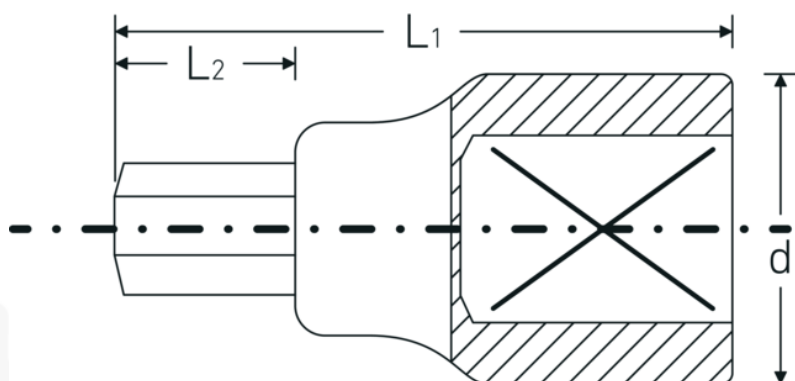

Embouts de tournevis INHEX 1", métrique

64

Réf. n° 06050014
GTIN 4018754010172
Modèle 64 14

Désignation.

Douille pour tournevis INHEX 1 " 14mm L.85mm

Caractéristiques.

- DIN 7422
- Chrome-Alloy-Steel, chromées

Avantages.

DIN 7422

Dessin technique.

Attributs techniques.

Empreinte Hexagone

Données logistiques.

Profondeur mm (IFS) 85
Largeur 44

| | | | |
|---|----------|------------------------|---------------------|
| Hexagone de sortie extérieur (mm) | 14 mm | Hauteur mm (IFS) | 43 |
| Carré d'entraînement intérieur (pouces) | 1 " | WEEE/ElektroG | nicht ear-pflichtig |
| d | 43 mm | Longueur (emballé, mm) | 95 |
| DIN | DIN 7422 | Largeur (emballé, mm) | 46 |
| L1 | 85 mm | Height (packed, mm) | 46 |
| L2 | 25 mm | Volume (packed, dm3) | 0.20102 dm3 |
| | | Réf. n° | 06050014 |
| | | Poids (brut, kg) | 0,395 |
| | | Poids PAP (kg) | 0,000 |
| | | Poids PVC (kg) | 0,003 |
| | | GTIN | 4018754010172 |
| | | Pays d'origine AWR | GERMANY |
| | | Région d'origine | Nordrhein-Westfalen |
| | | Customs tariff no. | 82042000 |
| | | Emballage | 1 |
| | | Poids | 390 g |

Variantes.

| Réf. n° | Model no. (ERP) | Désignation de l'article (Autom.) | GTIN |
|----------|-----------------|--|---------------|
| 06050014 | 64 14 | Douille pour tournevis INHEX 1 " 14mm L.85mm | 4018754010172 |
| 06050017 | 64 17 | Douille pour tournevis INHEX 1 " 17mm L.85mm | 4018754010189 |
| 06050019 | 64 19 | Douille pour tournevis INHEX 1 " 19mm L.85mm | 4018754010196 |
| 06050022 | 64 22 | Douille pour tournevis INHEX 1 " 22mm L.90mm | 4018754010202 |
| 06050024 | 64 24 | Douille pour tournevis INHEX 1 " 24mm L.90mm | 4018754010219 |
| 06050027 | 64 27 | Douille pour tournevis INHEX 1 " 27mm L.90mm | 4018754010226 |