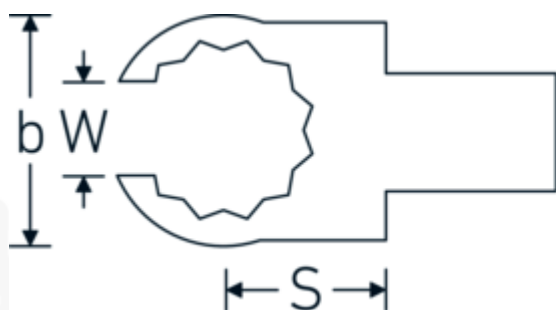

Embouts OPEN-RING à anneau ouvert

733/10

Réf. n° **58231019**

GTIN **4018754034420**

Modèle **733/10 19**

Désignation.

Clé à emboîter OPEN-RING Taille 19mm Porte Outil 9 x 12

Caractéristiques.

- Pour clés dynamométriques avec prise carrée
- Fixation par goupille de sécurité
- Chromage sur nickel, durable et anti-éclats
- Forgé en matrice, trempé et refroidi en bain d'huile
- Extrêmement résistant, exceptionnellement durable

Avantages.

Pour les clés dynamométriques à embout carré

Dessin technique.

Attributs techniques.

Width mm (b)

34 mm

Données logistiques.

Profondeur mm (IFS)

49

Size square socket [internal square drive]	9 x 12 mm	Largeur	35
Hauteur mm (h)	15 mm	Hauteur mm (IFS)	15
S	17,5 mm	WEEE/ElektroG	nicht ear-pflichtig
Ouverture [mm]	19 mm	Longueur (emballé, mm)	55
W	15,8 mm	Largeur (emballé, mm)	38
		Height (packed, mm)	16
		Volume (packed, dm3)	0.03344 dm3
		Réf. n°	58231019
		Poids (brut, kg)	0,070
		Poids PAP (kg)	0,000
		Poids PVC (kg)	0,002
		GTIN	4018754034420
		Pays d'origine AWR	GERMANY
		Région d'origine	Nordrhein-Westfalen
		Customs tariff no.	82041100
		Emballage	1
		Poids	70 g