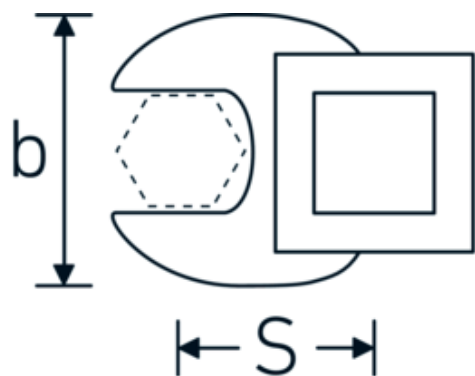

Dessin technique.

Attributs techniques.

a	8 mm
Carré d'entraînement intérieur (pouces)	3/8 "
Width mm (b)	88 mm
Length mm (L)	75 mm
S	45,4 mm

Données logistiques.

Profondeur mm (IFS)	89
Largeur	74
Hauteur mm (IFS)	18
WEEE/ElektroG	nicht ear-pflichtig
Longueur (emballé, mm)	100
Largeur (emballé, mm)	90