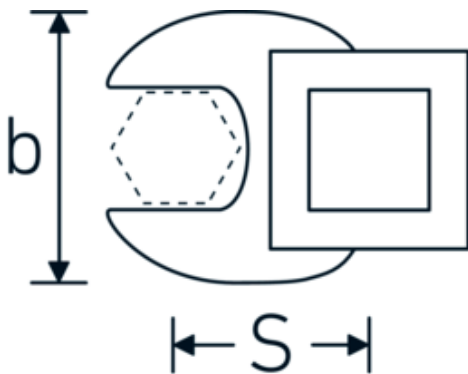

Crowfoot-Schlüssel, zöllig

540a

Art.-Nr. 02500052
GTIN 4018754004720
Modell 540 A 1 1/8

Bezeichnung. 3/8 " Crowfoot-Schlüssel SW 1 1/8" L.50mm

Eigenschaften. • Chrome Alloy Steel, verchromt

Technische Zeichnung.

Technische Attribute.

a	8 mm
Antriebsvierkant innen (Zoll)	3/8 "
Breite mm (b)	50 mm
Länge mm (L)	50 mm
S	28,5 mm
Schlüsselweite [Zoll]	1 1/8 "

Logistikdaten.

Tiefe mm (IFS)	50
Breite mm (IFS)	49
Höhe mm (IFS)	18
WEEE/ElektroG	nicht ear-pflichtig
Länge (verpackt, mm)	51
Breite (verpackt, mm)	50
Höhe (verpackt, mm)	19