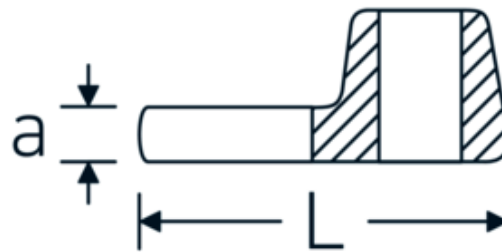

Crowfoot-Schlüssel, zöllig

540a

Art.-Nr. 02500052
GTIN 4018754004720
Modell 540 A 1 1/8

Bezeichnung. 3/8 " Crowfoot-Schlüssel SW 1 1/8" L.50mm

Eigenschaften. • Chrome Alloy Steel, verchromt

Technische Zeichnung.

Technische Attribute.

a	8 mm
Antriebsvierkant innen (Zoll)	3/8 "
Breite mm (b)	50 mm
Länge mm (L)	50 mm
S	28,5 mm
Schlüsselweite [Zoll]	1 1/8 "

Logistikdaten.

Tiefe mm (IFS)	50
Breite mm (IFS)	49
Höhe mm (IFS)	18
WEEE/ElektroG	nicht ear-pflichtig
Länge (verpackt, mm)	51
Breite (verpackt, mm)	50
Höhe (verpackt, mm)	19