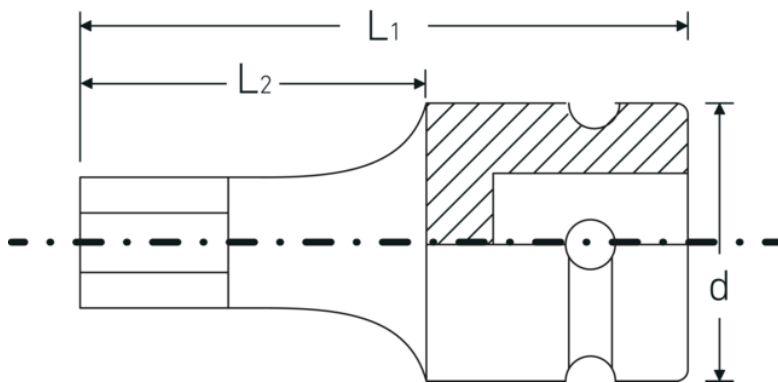

IMPACT INHEX-Einsätze 1/2"

54IMP

Art.-Nr. 23050019
GTIN 4018754233878
Modell 54 IMP 19

Bezeichnung.

IMPACT-Schraubendrehereinsatz 1/2 " 19 mm L.40mm

Eigenschaften.

- für Innensechskantschrauben
- 1/2" Innenvierkant-Antrieb
- Chrome Alloy Steel, brüniert

Produkt-Highlights.

Optimierte Funktionalität.

Alle IMPACT-Steckschlüsseleinsätze verfügen über eine durchgehende Querbohrung für den Verbindungsstift sowie eine tiefe Rille für den Sicherungs-Gummiring. Der Sicherungsstift wird bei der Anwendung nicht belastet.

Hohe Passgenauigkeit.

Die hohe Passgenauigkeit durch enge Toleranzen garantiert eine optimale, spielfreie Übertragung der Kräfte auf den Steckschlüsseinsatz.

Technische Zeichnung.

Technische Attribute.

Abtriebsprofil	Sechskant
Abtriebssechskant außen (mm)	19 mm
Antriebsvierkant innen (Zoll)	1/2 "
d	25 mm
L1	40 mm
L2	20 mm

Logistikdaten.

Tiefe mm (IFS)	50
Breite mm (IFS)	30
Höhe mm (IFS)	30
WEEE/ElektroG	nicht ear-pflichtig
Länge (verpackt, mm)	155
Breite (verpackt, mm)	50
Höhe (verpackt, mm)	31
Volumen (verpackt, dm3)	0.24025 dm3
Art.-Nr.	23050019
Gewicht (brutto, kg)	0,464
Gewicht PAP (kg)	0,000
Gewicht PVC (kg)	0,004
GTIN	4018754233878
Ursprungsland AWR	TAIWAN, PROVINCE OF CHINA
Ursprungsregion	Ausländischer Ursprung
Zolltarifnr.	82042000
Packnorm	5
Gewicht (g)	164 g