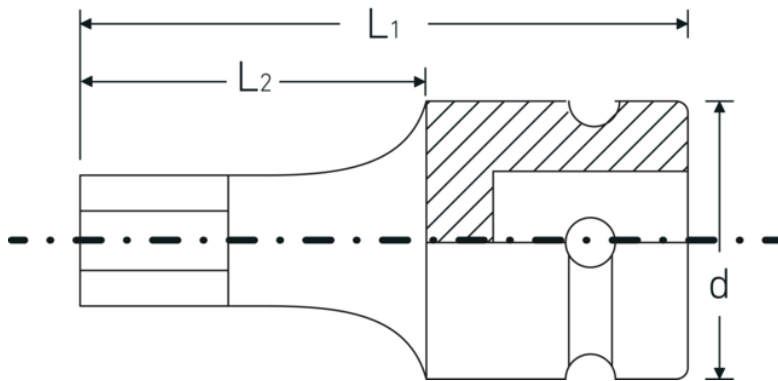

IMPACT INHEX-Einsätze 1/2"

54IMP

Art.-Nr. 23050007
GTIN 4018754233816
Modell 54 IMP 7

Bezeichnung.

IMPACT-Schraubendrehereinsatz 1/2 " 7 mm L.40mm

Eigenschaften.

- für Innensechskantschrauben
- 1/2" Innenvierkant-Antrieb
- Chrome Alloy Steel, brüniert

Produkt-Highlights.

Optimierte Funktionalität.

Alle IMPACT-Steckschlüsseleinsätze verfügen über eine durchgehende Querbohrung für den Verbindungsstift sowie eine tiefe Rille für den Sicherungs-Gummiring. Der Sicherungsstift wird bei der Anwendung nicht belastet.

Hohe Passgenauigkeit.

Die hohe Passgenauigkeit durch enge Toleranzen garantiert eine optimale, spielfreie Übertragung der Kräfte auf den Steckschlüsseinsatz.

Technische Zeichnung.

Technische Attribute.

Abtriebsprofil	Sechskant
Abtriebssechskant außen (mm)	7 mm
Antriebsvierkant innen (Zoll)	1/2 "
d	25 mm
L1	40 mm
L2	20 mm

Logistikdaten.

Tiefe mm (IFS)	38
Breite mm (IFS)	25
Höhe mm (IFS)	25
WEEE/ElektroG	nicht ear-pflichtig
Länge (verpackt, mm)	135
Breite (verpackt, mm)	26
Höhe (verpackt, mm)	26
Volumen (verpackt, dm3)	0.09126 dm3
Art.-Nr.	23050007
Gewicht (brutto, kg)	0,295
Gewicht PAP (kg)	0,000
Gewicht PVC (kg)	0,000
GTIN	4018754233816
Ursprungsland AWR	TAIWAN, PROVINCE OF CHINA
Ursprungsregion	Ausländischer Ursprung
Zolltarifnr.	82042000
Packnorm	5
Gewicht (g)	60 g