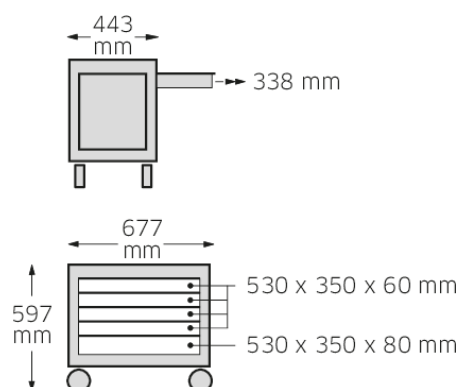

Rollbox à tiroirs CONVERTA

922N

Réf. n° **96480002**
GTIN **4018754174454**
Modèle **922N**

Désignation.

Boîte à roulettes avec tiroirs CONVERTA rouge, RAL 3020

Caractéristiques.

- avec 4 roues de 125 mm #0; dont deux pivotantes et une avec frein
- avec 5 tiroirs, couleur gris argenté (hauteur des tiroirs: 4 tiroirs de 60 mm, 1 tiroir de 80 mm)
- possibilité d'ouvrir les cassettes et de les retirer lorsque les tiroirs sont en position ouverte
- le plateau supérieur de la rollbox, en matière plastique résistante au skydrol et aux huiles, est muni de casiers pour petites pièces
- sur les parois latérales de la rollbox, il est possible de monter ultérieurement des supports pour bombes aérosols réf. SDH 921 (à commander séparément)

Avantages.

avec 4 roues (D.125 mm), dont 2 guidées et une avec frein de stationnement

Dessin technique.

Attributs techniques.

Couleur	rouge, RAL 3020
pour réf.	920
Hauteur mm (h)	600 mm
Length mm (L)	800 mm

Données logistiques.

Profondeur mm (IFS)	800
Largeur	600
Hauteur mm (IFS)	600
WEEE/ElektroG	nicht ear-pflichtig
Longueur (emballé, mm)	800
Largeur (emballé, mm)	600
Height (packed, mm)	600
Volume (packed, dm3)	288 dm3
Réf. n°	96480002
Poids (brut, kg)	39,500
Poids PAP (kg)	4,500
Poids PVC (kg)	0,000
GTIN	4018754174454
Pays d'origine AWR	CHINA
Région d'origine	Ausländischer Ursprung
Customs tariff no.	85131000
Emballage	1
Poids	39500 g