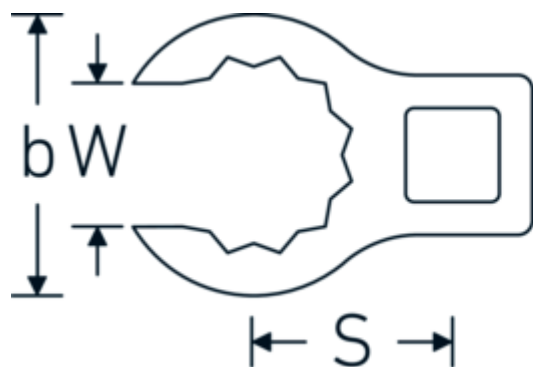

Dessin technique.

Attributs techniques.

a	24,5 mm
Carré d'entraînement intérieur (pouces)	1/2 "
Width mm (b)	57.9 mm
Length mm (L)	71 mm
S	37,7 mm
Ouverture [mm]	42 mm

Données logistiques.

Profondeur mm (IFS)	72
Largeur	56
Hauteur mm (IFS)	24
WEEE/ElektroG	nicht ear-pflichtig
Longueur (emballé, mm)	72
Largeur (emballé, mm)	56