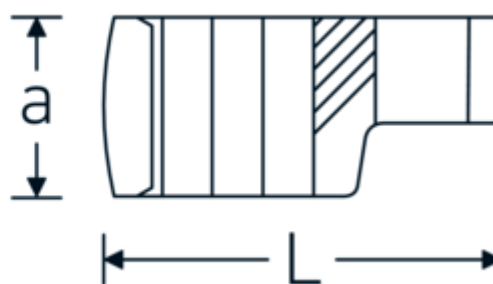

Dessin technique.

Attributs techniques.

a	24,5 mm
Carré d'entraînement intérieur (pouces)	1/2 "
Width mm (b)	57.9 mm
Length mm (L)	71 mm
S	37,7 mm
Ouverture [mm]	42 mm

Données logistiques.

Profondeur mm (IFS)	72
Largeur	56
Hauteur mm (IFS)	24
WEEE/ElektroG	nicht ear-pflichtig
Longueur (emballé, mm)	72
Largeur (emballé, mm)	56