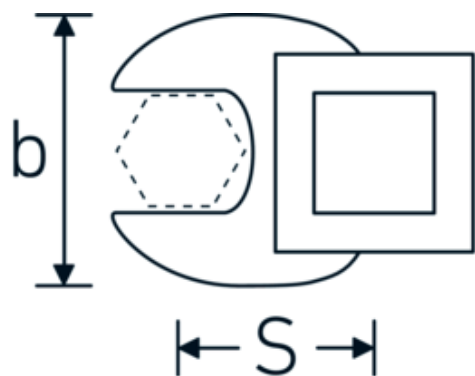

Dessin technique.

Attributs techniques.

a	6,3 mm
Carré d'entraînement intérieur (pouces)	1/4 "
Width mm (b)	19,8 mm
Length mm (L)	25,5 mm
S	14,6 mm

Données logistiques.

Profondeur mm (IFS)	50
Largeur	35
Hauteur mm (IFS)	13
WEEE/ElektroG	nicht ear-pflichtig
Longueur (emballé, mm)	50
Largeur (emballé, mm)	35