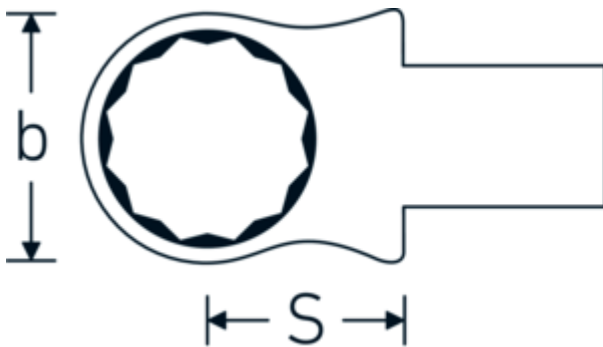

Ring-Einsteckwerkzeug

732/10

Art.-Nr. 58221013
GTIN 4018754034109
Modell 732/10 13

Bezeichnung.

Ring-Einsteckwerkzeug SW 13mm Wkz.Aufn.9 x 12

Eigenschaften.

- Doppelsechskant mit AS-Drive-Profil
- für Drehmomentschlüssel mit Vierkantaufnahme
- Verchromung über Nickel, dauerhaft und abplatzsicher
- im Gesenk geschmiedet, gehärtet und im Ölbad abgekühlt
- stark belastbar, außergewöhnlich langlebig

Technische Zeichnung.

Technische Attribute.

Breite mm (b)	21,5 mm
Größe Wkz.-Aufnahme [Innenvierkant]	9 x 12 mm
Höhe mm (h)	11 mm
S	17,5 mm

Logistikdaten.

Tiefe mm (IFS)	45
Breite mm (IFS)	22
Höhe mm (IFS)	15
WEEE/ElektroG	nicht ear-pflichtig
Länge (verpackt, mm)	51

Schlüsselweite [mm]	13 mm	Breite (verpackt, mm)	25
		Höhe (verpackt, mm)	16
		Volumen (verpackt, dm³)	0.0204 dm ³
		Art.-Nr.	58221013
		Gewicht (brutto, kg)	0,050
		Gewicht PAP (kg)	0,000
		Gewicht PVC (kg)	0,002
		GTIN	4018754034109
		Ursprungsland AWR	GERMANY
		Ursprungsregion	Nordrhein-Westfalen
		Zolltarifnr.	82041100
		Packnorm	1
		Gewicht (g)	55 g