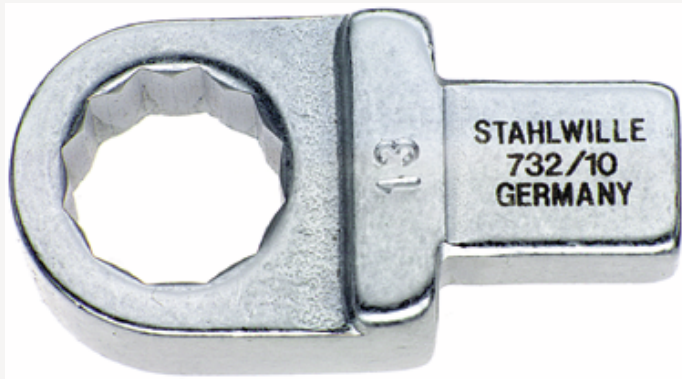

Ring-Einsteckwerkzeug

732/10

Art.-Nr. 58221013
GTIN 4018754034109
Modell 732/10 13

Bezeichnung.

Ring-Einsteckwerkzeug SW 13mm Wkz.Aufn.9 x 12

Eigenschaften.

- Doppelsechskant mit AS-Drive-Profil
- für Drehmomentschlüssel mit Vierkantaufnahme
- Verchromung über Nickel, dauerhaft und abplatzsicher
- im Gesenk geschmiedet, gehärtet und im Ölbad abgekühlt
- stark belastbar, außergewöhnlich langlebig

Technische Zeichnung.

Technische Attribute.

Breite mm (b)	21,5 mm
Größe Wkz.-Aufnahme [Innenvierkant]	9 x 12 mm
Höhe mm (h)	11 mm
S	17,5 mm

Logistikdaten.

Tiefe mm (IFS)	45
Breite mm (IFS)	22
Höhe mm (IFS)	15
WEEE/ElektroG	nicht ear-pflichtig
Länge (verpackt, mm)	51

Schlüsselweite [mm]	13 mm	Breite (verpackt, mm)	25
		Höhe (verpackt, mm)	16
		Volumen (verpackt, dm³)	0.0204 dm ³
		Art.-Nr.	58221013
		Gewicht (brutto, kg)	0,050
		Gewicht PAP (kg)	0,000
		Gewicht PVC (kg)	0,002
		GTIN	4018754034109
		Ursprungsland AWR	GERMANY
		Ursprungsregion	Nordrhein-Westfalen
		Zolltarifnr.	82041100
		Packnorm	1
		Gewicht (g)	55 g

58221022 732/10 22

Ring-Einsteckwerkzeug SW 22mm
Wkz.Aufn.9 x 12

4018754034185

GTIN-Code.

STAHLWILLE Eduard Wille GmbH & Co. KG

Lindenallee 27 · 42349 Wuppertal · Deutschland · Tel.: +49 202 4791-0 · Fax: +49 202 4791-200