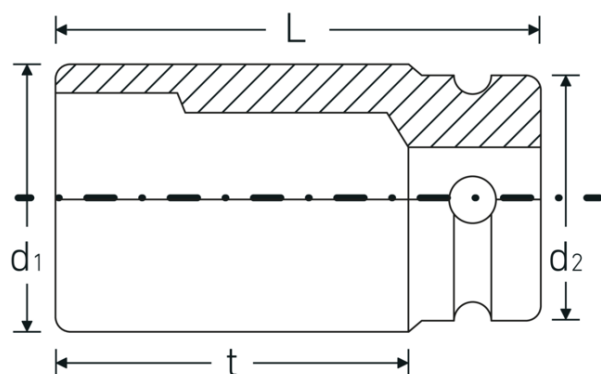

Fonctionnalité optimisée.

Toutes les douilles IMPACT possèdent un trou de part en part pour la tige de liaison ainsi qu'une gorge profonde pour la bague de sécurité en caoutchouc. La tige de sûreté n'est pas sous contrainte durant l'application.

Grande précision d'ajustement.

La grande précision d'ajustement due à des tolérances extrêmement étroites garantit une transmission sans jeu de la force de la visseuse à choc sur la douille et une xation nettement meilleure.

Dessin technique.

Attributs techniques.

Empreinte	6 pans
Carré d'entraînement intérieur (pouces)	3/4 "
d1	52,4 mm
d2	44 mm
DIN	DIN 3129 / ISO 1711-2
Length mm (L)	54 mm
Ouverture [mm]	34 mm
t	29 mm

Données logistiques.

Profondeur mm (IFS)	54
Largeur	52
Hauteur mm (IFS)	52
WEEE/ElektroG	nicht ear-pflichtig
Longueur (emballé, mm)	105
Largeur (emballé, mm)	53
Height (packed, mm)	55
Volume (packed, dm3)	0.306075 dm3
Réf. n°	25010034
Poids (brut, kg)	0,980
Poids PAP (kg)	0,000
Poids PVC (kg)	0,007
GTIN	4018754015757
Pays d'origine AWR	GERMANY
Région d'origine	Nordrhein-Westfalen
Customs tariff no.	82042000
Emballage	2
Poids	490 g