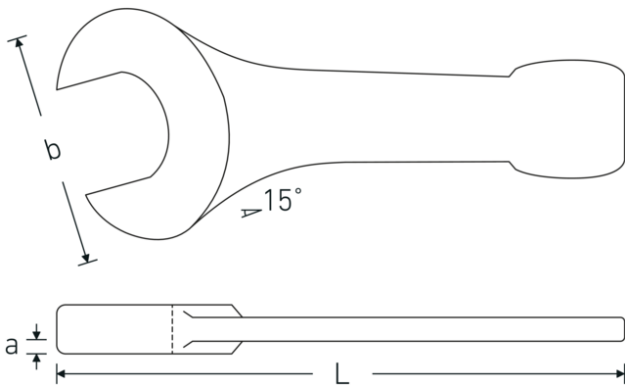

Schlagmaulschlüssel

4204

Art.-Nr. **42040032**
GTIN **4018754023677**
Modell **4204 32**

Bezeichnung. Schlagmaulschlüssel SW 32mm L.190mm

Eigenschaften.

- Spezialstahl, stahlgrau
- DIN 133

Technische Zeichnung.

Technische Attribute.

a	17 mm
Breite mm (b)	62 mm
DIN	DIN 133
Länge mm (L)	190 mm
Legierung	Spezialstahl
Oberfläche	stahlgrau
Schlüsselweite 1 [mm]	32 mm

Logistikdaten.

Tiefe mm (IFS)	189
Breite mm (IFS)	61
Höhe mm (IFS)	18
WEEE/ElektroG	nicht ear-pflichtig
Länge (verpackt, mm)	189
Breite (verpackt, mm)	61
Höhe (verpackt, mm)	18

Volumen (verpackt, dm3)	0.207522 dm3
Art.-Nr.	42040032
Gewicht (brutto, kg)	0,395
Gewicht PAP (kg)	0,000
Gewicht PVC (kg)	0,000
GTIN	4018754023677
Ursprungsland AWR	GERMANY
Ursprungsregion	Nordrhein-Westfalen
Zolltarifnr.	82041100
Packnorm	1
Gewicht (g)	395 g