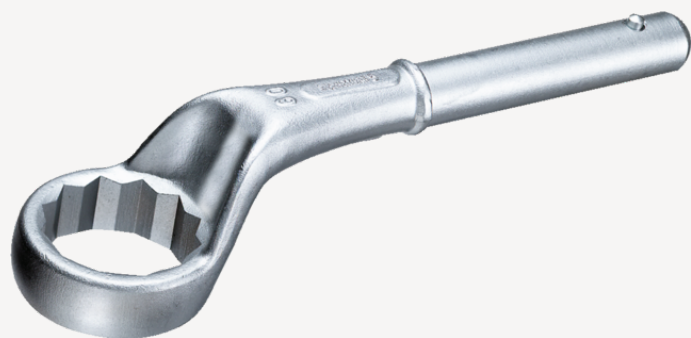

Clé à frapper à oeil

5

Réf. n° 42020070
GTIN 4018754023585
Modèle 5 70

Désignation.

Clé à frapper à oeil Taille 70mm L.365mm

Caractéristiques.

- sans poignées
- Chrome-Alloy-Steel, chromées

Dessin technique.

Attributs techniques.

a	35,5 mm
Width mm (b)	105 mm
pour réf.	4
Hauteur mm (h)	55 mm
L1	365 mm
L2	1065 mm
Ouverture 1 [mm]	70 mm

Données logistiques.

Profondeur mm (IFS)	368
Largeur	106
Hauteur mm (IFS)	80
WEEE/ElektroG	nicht ear-pflichtig
Longueur (emballé, mm)	368
Largeur (emballé, mm)	106
Height (packed, mm)	80
Volume (packed, dm3)	3.12064 dm3