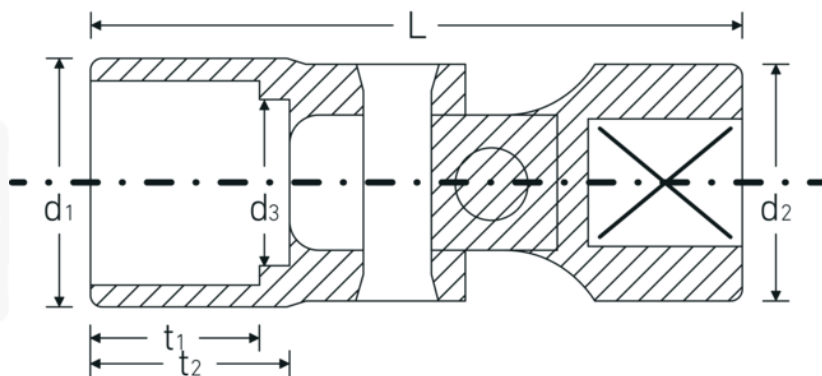

## Douilles articulées 3/8", métrique

### 47

Réf. n° **02040010**  
 GTIN **4018754002467**  
 Modèle **47 10**

**Désignation.** 3/8 " Jeu de douilles articulées Taille 10mm L.45,5mm

**Caractéristiques.** • acier à hautes performances HPQ®, chromées

## Dessin technique.

**Attributs techniques.**

<b>Empreinte</b>	Hexagone double AS-drive
<b>Carré d'entraînement intérieur (pouces)</b>	3/8 "
<b>d1</b>	14,3 mm
<b>d2</b>	17,5 mm
<b>d3</b>	9 mm
<b>Length mm (L)</b>	45,5 mm
<b>Ouverture [mm]</b>	10 mm
<b>t1</b>	7 mm
<b>t2</b>	12 mm