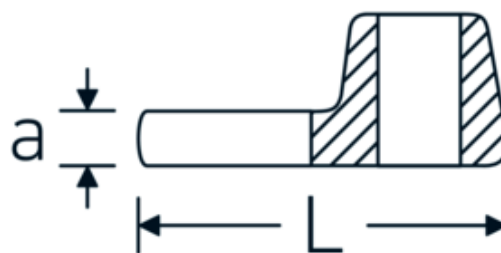

Dessin technique.

Attributs techniques.

a	8 mm
Carré d'entraînement intérieur (pouces)	3/8 "
Width mm (b)	45 mm
Length mm (L)	47 mm
S	26,4 mm

Données logistiques.

Profondeur mm (IFS)	48
Largeur	45
Hauteur mm (IFS)	18
WEEE/ElektroG	nicht ear-pflichtig
Longueur (emballé, mm)	70
Largeur (emballé, mm)	60