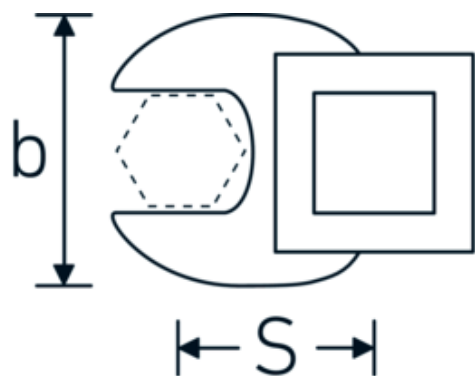

Dessin technique.

Attributs techniques.

a	8 mm
Carré d'entraînement intérieur (pouces)	3/8 "
Width mm (b)	45 mm
Length mm (L)	47 mm
S	26,4 mm

Données logistiques.

Profondeur mm (IFS)	48
Largeur	45
Hauteur mm (IFS)	18
WEEE/ElektroG	nicht ear-pflichtig
Longueur (emballé, mm)	70
Largeur (emballé, mm)	60