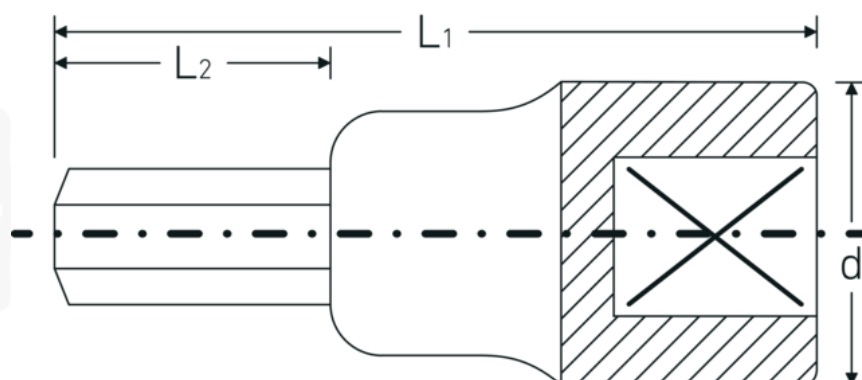

Embouts de tournevis INHEX 1/2", métrique

54

Réf. n° 03050007
GTIN 4018754006267
Modèle 54 7

Désignation.

Douille pour tournevis INHEX 1/2 " 7mm L.60mm

Caractéristiques.

- 6 pans
- DIN 7422
- Chrome-Alloy-Steel, chromées

Pour vis à six pans creux, DIN 7422

Outil de qualité robuste pour l'utilisateur professionnel
-Made in Germany

Dessin technique.

Attributs techniques.

Empreinte	Hexagone
Hexagone de sortie extérieur (mm)	7 mm
Carré d'entraînement intérieur (pouces)	1/2 "
d	22,7 mm
DIN	DIN 7422
L1	60 mm
L2	22 mm

Données logistiques.

Profondeur mm (IFS)	61
Largeur	23
Hauteur mm (IFS)	23
WEEE/ElektroG	nicht ear-pflichtig
Longueur (emballé, mm)	70
Largeur (emballé, mm)	60
Height (packed, mm)	43
Volume (packed, dm3)	0.1806 dm3
Réf. n°	03050007
Poids (brut, kg)	0,375
Poids PAP (kg)	0,000
Poids PVC (kg)	0,003
GTIN	4018754006267
Pays d'origine AWR	GERMANY
Région d'origine	Nordrhein-Westfalen
Customs tariff no.	82042000
Emballage	5
Poids	75 g