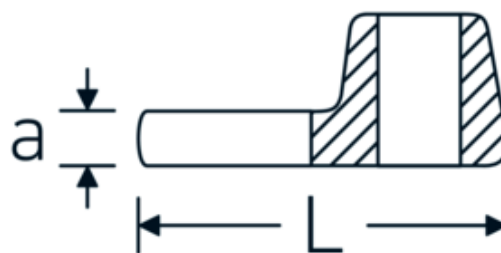

Dessin technique.

Attributs techniques.

a	6,3 mm
Carré d'entraînement intérieur (pouces)	3/8 "
Width mm (b)	25,4 mm
Length mm (L)	34,3 mm
S	17,8 mm

Données logistiques.

Profondeur mm (IFS)	34
Largeur	25
Hauteur mm (IFS)	16
WEEE/ElektroG	nicht ear-pflichtig
Longueur (emballé, mm)	34
Largeur (emballé, mm)	25