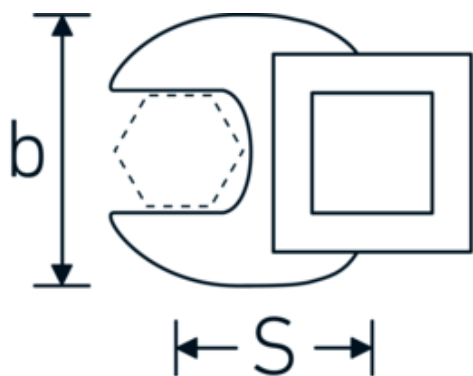

Dessin technique.

Attributs techniques.

a	6,3 mm
Carré d'entraînement intérieur (pouces)	3/8 "
Width mm (b)	25,4 mm
Length mm (L)	34,3 mm
S	17,8 mm

Données logistiques.

Profondeur mm (IFS)	34
Largeur	25
Hauteur mm (IFS)	16
WEEE/ElektroG	nicht ear-pflichtig
Longueur (emballé, mm)	34
Largeur (emballé, mm)	25