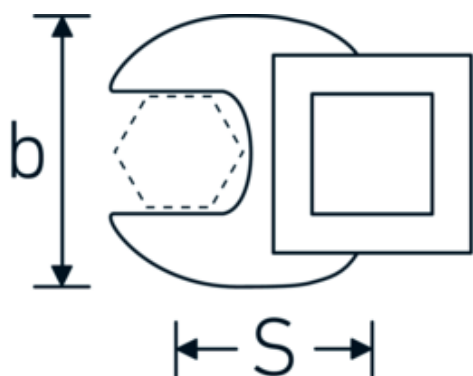

Crowfoot-Schlüssel, metrisch

540

Art.-Nr. 02200028
GTIN 4018754148806
Modell 540 28

Bezeichnung. 3/8 " Crowfoot-Schlüssel SW 28mm L.50mm

Eigenschaften. • Chrome Alloy Steel, verchromt

Technische Zeichnung.

Technische Attribute.

a	8 mm
Antriebsvierkant innen (Zoll)	3/8 "
Breite mm (b)	50 mm
Länge mm (L)	50 mm
S	29,2 mm
Schlüsselweite [mm]	28 mm

Logistikdaten.

Tiefe mm (IFS)	47
Breite mm (IFS)	45
Höhe mm (IFS)	18
WEEE/ElektroG	nicht ear-pflichtig
Länge (verpackt, mm)	47
Breite (verpackt, mm)	45
Höhe (verpackt, mm)	18