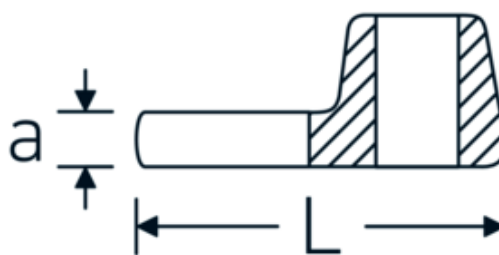

Crowfoot-Schlüssel, metrisch

540

Art.-Nr. 02200028
GTIN 4018754148806
Modell 540 28

Bezeichnung. 3/8 " Crowfoot-Schlüssel SW 28mm L.50mm

Eigenschaften. • Chrome Alloy Steel, verchromt

Technische Zeichnung.

Technische Attribute.

a	8 mm
Antriebsvierkant innen (Zoll)	3/8 "
Breite mm (b)	50 mm
Länge mm (L)	50 mm
S	29,2 mm
Schlüsselweite [mm]	28 mm

Logistikdaten.

Tiefe mm (IFS)	47
Breite mm (IFS)	45
Höhe mm (IFS)	18
WEEE/ElektroG	nicht ear-pflichtig
Länge (verpackt, mm)	47
Breite (verpackt, mm)	45
Höhe (verpackt, mm)	18