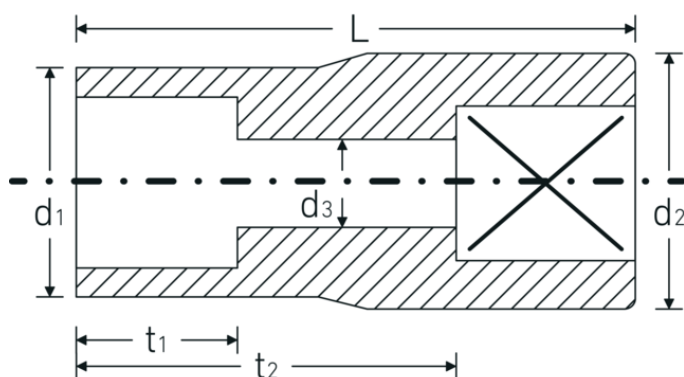

## Attributs techniques.

Empreinte	TORX®
Carré d'entraînement intérieur (pouces)	1/4 "
d1	5,6 mm
d2	10,7 mm
d3	2 mm
Taille Profil de sortie	E4
Length mm (L)	23 mm
t1	4,5 mm
t2	15 mm