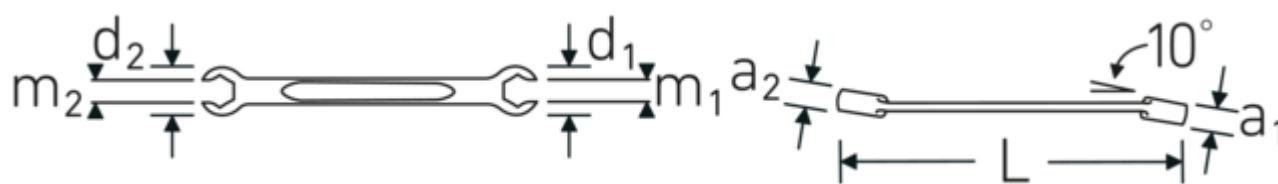

Clés à tuyauter OPEN RING

OPEN RING 24

Réf. n° **41081113**
GTIN **4018754021925**
Modèle **OPEN RING 24 11 x 13**

Désignation.

Clé polygonale double ouverte coudée OPEN RING Taille 11 x 13 mm L.170mm

Caractéristiques.

- 6 pans
- DIN 3118/ISO 3318
- Chrome-Alloy-Steel, chromées

Avantages.

avec hexagone

Technologies et caractéristiques de performance.

Anti-Slip-Drive

Le profil spécial AS-Drive permet de transmettre des forces élevées aux méplats des vis sans les endommager. Cela permet également d'éviter d'arracher la tête de vis.

Bagues à paroi mince

Le diamètre mince de nos bagues facilite le travail dans les espaces confinés. Les côtés de la bague sont plus hauts que les écrous standard, ce qui évite les blocages.

Dessin technique.

Attributs techniques.

a1	9 mm
a2	10 mm
Empreinte	Hexagone AS-drive
d1	21,5 mm
d2	24 mm
DIN	DIN 3118 / ISO 3318
Length mm (L)	170 mm
m1	8,6 mm
m2	10 mm
Ouverture 1 [mm]	11 mm
Ring position	10 °
Ouverture 2 [mm]	13 mm