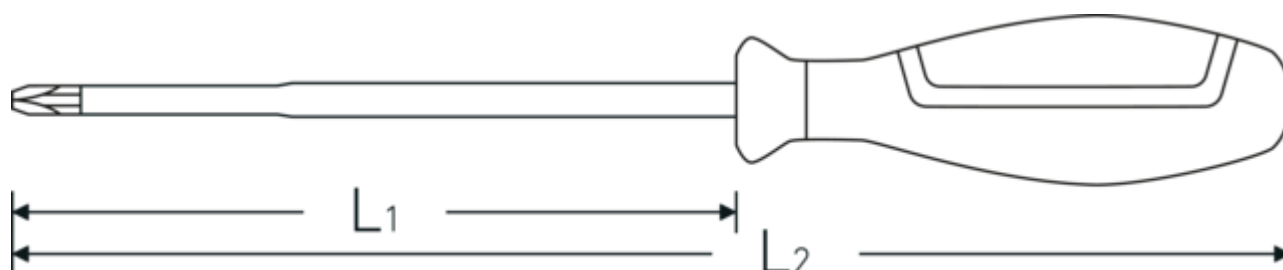

Tournevis cruciforme VDE

4671 VDE

Réf. n° **46713002**
GTIN **4018754338160**
Modèle **4671 VDE 2 POZIDRIV-
SCHRAUBENDREHER**

Désignation.

Tournevis cruciforme VDE Dim. PZ2 L.100mm

Caractéristiques.

- diamètre de la lame réduit : pour atteindre et actionner des raccords vissés ou des vis situés en profondeur, par ex. dans les armoires de commande
- la pointe de la lame affleure grâce à l'isolation de protection intégrée : économise un espace précieux et permet un accès optimal même dans les espaces de montage les plus étroits La protection anti-roulement empêche tout déplacement indésirable du poste de travail
- POZIDRIV/SUPADRIV®
- Chrome-Alloy-Steel
- Lame brunie
- VDE isolée jusqu'à 1000 V
- DIN EN 60900
- Isolée de protection selon IEC 900 - AC/1000 V AC/1000 V

Points forts du produit.

PRODUCT IMAGE
IN PROGRESS

PRODUCT IMAGE
IN PROGRESS

Technologies et caractéristiques de performance.

Manche tri-composant

Notre manche tri-composant combine des composants durs, souples et revêtus de fibres spéciales, ce qui lui confère une ergonomie optimisée, une transmission de puissance maximale et une sécurité accrue lors de l'utilisation quotidienne.

Dessin technique.

Attributs techniques.

Empreinte	POZIDRIV/SUPADRIV®
DIN	DIN EN 60900
Taille Profil de sortie	PZ2
L1	100 mm
L2	215 mm

Données logistiques.

Profondeur mm (IFS)	215
Largeur	34
Hauteur mm (IFS)	34
WEEE/ElektroG	nicht ear-pflichtig
Longueur (emballé, mm)	230
Largeur (emballé, mm)	115
Height (packed, mm)	73
Volume (packed, dm3)	1.93085 dm3
Réf. n°	46713002
Poids (brut, kg)	1,000
Poids PAP (kg)	0,102
Poids PVC (kg)	0,000
GTIN	4018754338160
Pays d'origine AWR	GERMANY
Région d'origine	Nordrhein-Westfalen
Customs tariff no.	82054000
Emballage	10
Poids	55 g