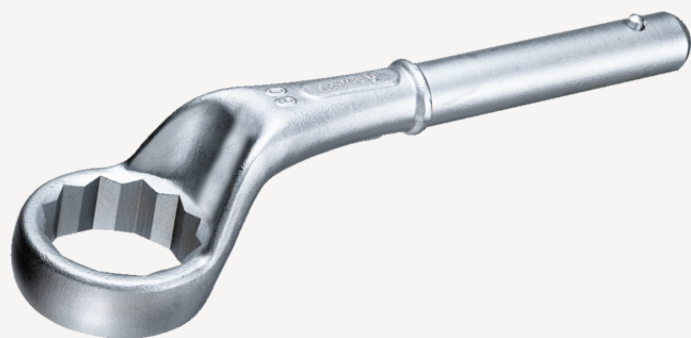

Clé à frapper à oeil

5

Réf. n° 42020036
GTIN 4018754023455
Modèle 5 36

Désignation.

Clé à frapper à oeil Taille 36mm L.245mm

Caractéristiques.

- sans poignées
- Chrome-Alloy-Steel, chromées

Dessin technique.

Attributs techniques.

a	20 mm
Width mm (b)	54 mm
pour réf.	2
Hauteur mm (h)	35,5 mm
L1	245 mm
L2	735 mm
Ouverture 1 [mm]	36 mm

Données logistiques.

Profondeur mm (IFS)	245
Largeur	54
Hauteur mm (IFS)	20
WEEE/ElektroG	nicht ear-pflichtig
Longueur (emballé, mm)	250
Largeur (emballé, mm)	55
Height (packed, mm)	21
Volume (packed, dm3)	0.28875 dm3