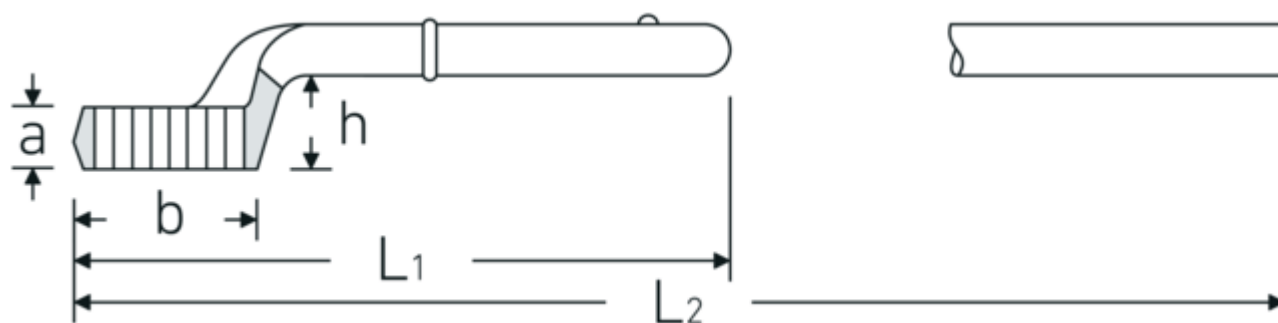

Clé à frapper à oeil

5

Réf. n° 42020036
GTIN 4018754023455
Modèle 5 36

Désignation.

Clé à frapper à oeil Taille 36mm L.245mm

Caractéristiques.

- sans poignées
- Chrome-Alloy-Steel, chromées

Dessin technique.

Attributs techniques.

a	20 mm
Width mm (b)	54 mm
pour réf.	2
Hauteur mm (h)	35,5 mm
L1	245 mm
L2	735 mm
Ouverture 1 [mm]	36 mm

Données logistiques.

Profondeur mm (IFS)	245
Largeur	54
Hauteur mm (IFS)	20
WEEE/ElektroG	nicht ear-pflichtig
Longueur (emballé, mm)	250
Largeur (emballé, mm)	55
Height (packed, mm)	21
Volume (packed, dm3)	0.28875 dm3

Réf. n°	42020036
Poids (brut, kg)	0,816
Poids PAP (kg)	0,000
Poids PVC (kg)	0,000
GTIN	4018754023455
Pays d'origine AWR	GERMANY
Région d'origine	Nordrhein-Westfalen
Customs tariff no.	82041100
Emballage	1
Poids	816 g