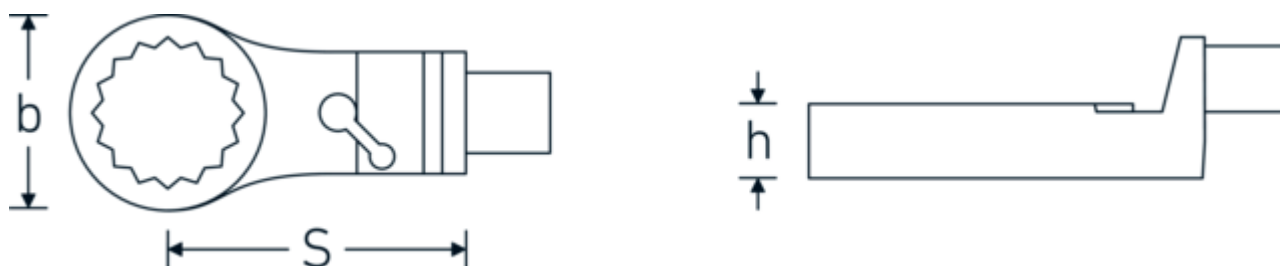

## Attributs techniques.

Nombre de dents	72
Angle de travail	5 °
Width mm (b)	47 mm
Size square socket [internal square drive]	14 x 18 mm
Hauteur mm (h)	14,6 mm
Couple max.	360 N·m
S	52 mm
Ouverture 1 [mm]	24 mm