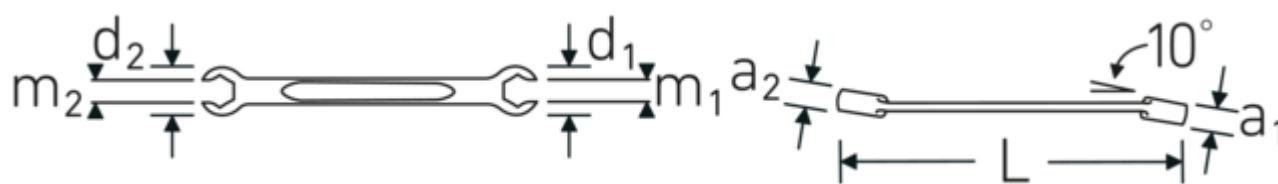

- 6 pans
- DIN 3118/ISO 3318
- Chrome-Alloy-Steel, chromées

Avantages.

avec hexagone

Technologies et caractéristiques de performance.

Anti-Slip-Drive

Le profil spécial AS-Drive permet de transmettre des forces élevées aux méplats des vis sans les endommager. Cela permet également d'éviter d'arracher la tête de vis.

Bagues à paroi mince

Le diamètre mince de nos bagues facilite le travail dans les espaces confinés. Les côtés de la bague sont plus hauts que les écrous standard, ce qui évite les blocages.

Dessin technique.

Attributs techniques.

a1	8,5 mm
a2	9 mm
Empreinte	Hexagone AS-drive
d1	18,5 mm
d2	21,5 mm
DIN	DIN 3118 / ISO 3318
Length mm (L)	155 mm
m1	6,7 mm
m2	8,6 mm
Ouverture 1 [mm]	9 mm
Ring position	10 °
Ouverture 2 [mm]	11 mm