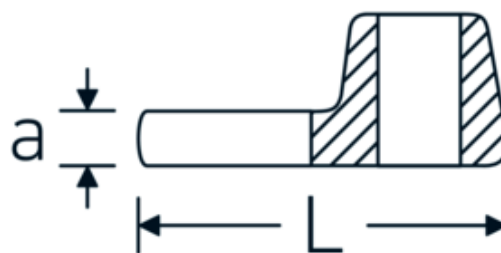

Dessin technique.

Attributs techniques.

a	8 mm
Carré d'entraînement intérieur (pouces)	3/8 "
Width mm (b)	50 mm
Length mm (L)	50 mm
S	29,2 mm

Données logistiques.

Profondeur mm (IFS)	47
Largeur	45
Hauteur mm (IFS)	18
WEEE/ElektroG	nicht ear-pflichtig
Longueur (emballé, mm)	47
Largeur (emballé, mm)	45