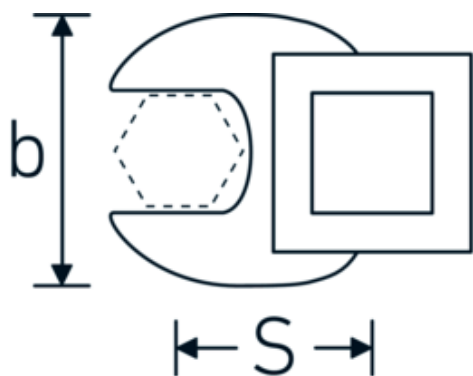

Dessin technique.

Attributs techniques.

a	8 mm
Carré d'entraînement intérieur (pouces)	3/8 "
Width mm (b)	50 mm
Length mm (L)	50 mm
S	29,2 mm

Données logistiques.

Profondeur mm (IFS)	47
Largeur	45
Hauteur mm (IFS)	18
WEEE/ElektroG	nicht ear-pflichtig
Longueur (emballé, mm)	47
Largeur (emballé, mm)	45