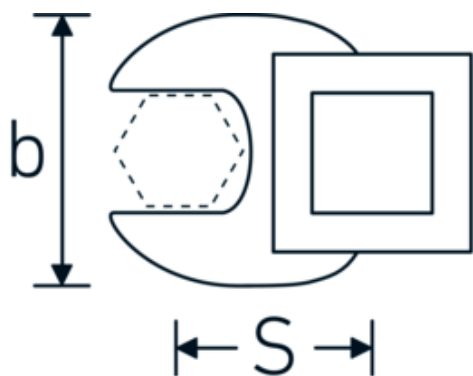

Dessin technique.

Attributs techniques.

a	8 mm
Carré d'entraînement intérieur (pouces)	3/8 "
Width mm (b)	76 mm
Length mm (L)	68 mm
S	40,4 mm

Données logistiques.

Profondeur mm (IFS)	68
Largeur	75
Hauteur mm (IFS)	18
WEEE/ElektroG	nicht ear-pflichtig
Longueur (emballé, mm)	68
Largeur (emballé, mm)	75