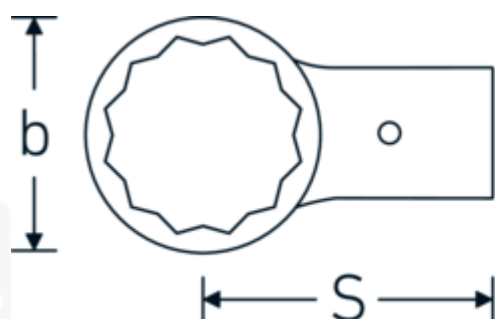

### Désignation.

Embout à anneau Taille 60mm Porte Outil 24,5 x 28

### Caractéristiques.

- Pour clés dynamométriques avec logement pour outils à emmancher
- Fixation par goupille de sécurité
- Chromage sur nickel, durable et résistant à l'écaillage
- Forgé en matrice, trempé et refroidi en bain d'huile
- Extrêmement résistant, d'une longévité exceptionnelle

### Attributs techniques.

Width mm (b)

93 mm