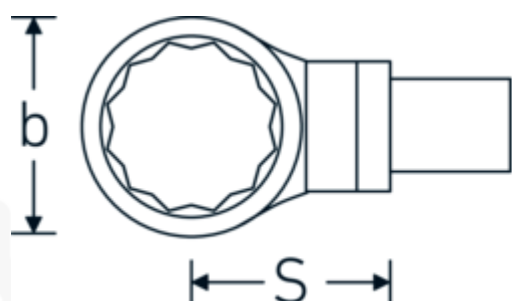

### Désignation.

Clé polygonale à emboîter Taille 27mm Porte Outil 22 x 28

### Caractéristiques.

- Pour clés dynamométriques avec prise carrée
- Fixation par goupille de sécurité
- Chromage sur nickel, durable et résistant à l'écaillage
- Forcée en matrice, trempée et refroidie en bain d'huile
- Extrêmement résistante, d'une longévité exceptionnelle

### Avantages.

Pour les clés dynamométriques à embout carré

### Attributs techniques.

Width mm (b) 43 mm