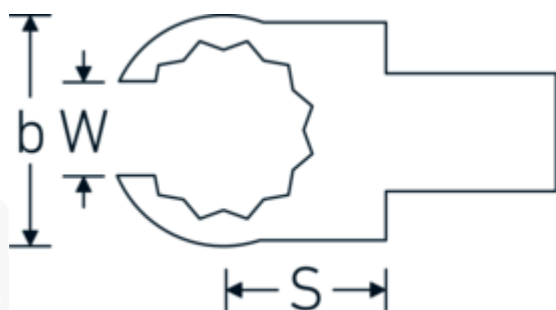

## Embout OPEN-RING à anneau ouvert

**733/10**

Réf. n° **58231010**

GTIN **4018754034352**

Modèle **733/10 10**

### Désignation.

Clé à emboîter OPEN-RING Taille 10mm Porte Outil 9 x 12

### Caractéristiques.

- Pour clés dynamométriques avec prise carrée
- Fixation par goupille de sécurité
- Chromage sur nickel, durable et anti-éclats
- Forgé en matrice, trempé et refroidi en bain d'huile
- Extrêmement résistant, exceptionnellement durable

### Attributs techniques.

Width mm (b)

21.5 mm