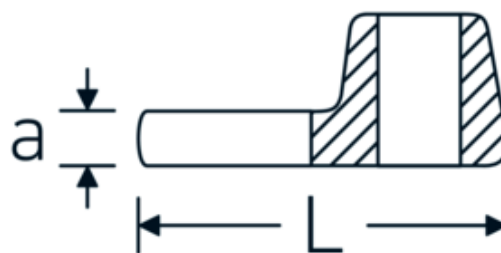

Dessin technique.

Attributs techniques.

a	8 mm
Carré d'entraînement intérieur (pouces)	3/8 "
Width mm (b)	50 mm
Length mm (L)	50 mm
S	28,5 mm

Données logistiques.

Profondeur mm (IFS)	50
Largeur	49
Hauteur mm (IFS)	18
WEEE/ElektroG	nicht ear-pflichtig
Longueur (emballé, mm)	51
Largeur (emballé, mm)	50