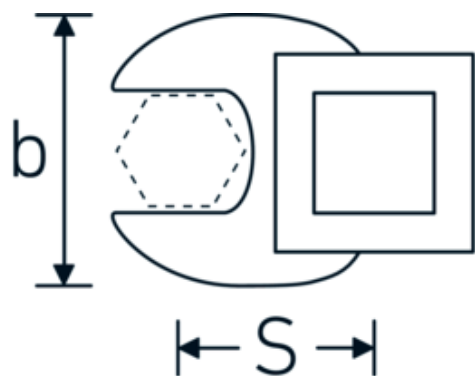

Dessin technique.

Attributs techniques.

a	8 mm
Carré d'entraînement intérieur (pouces)	3/8 "
Width mm (b)	50 mm
Length mm (L)	50 mm
S	28,5 mm

Données logistiques.

Profondeur mm (IFS)	50
Largeur	49
Hauteur mm (IFS)	18
WEEE/ElektroG	nicht ear-pflichtig
Longueur (emballé, mm)	51
Largeur (emballé, mm)	50