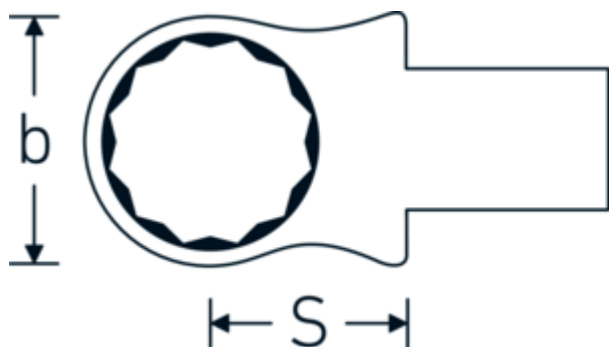

Ring-Einsteckwerkzeug

732/10

Art.-Nr. **58221015**
GTIN **4018754034123**
Modell **732/10 15**

Bezeichnung.

Ring-Einsteckwerkzeug SW 15mm Wkz.Aufn.9 x 12

Eigenschaften.

- Doppelsechskant mit AS-Drive-Profil
- für Drehmomentschlüssel mit Vierkantaufnahme
- Verchromung über Nickel, dauerhaft und abplatzsicher
- im Gesenk geschmiedet, gehärtet und im Ölbad abgekühlt
- stark belastbar, außergewöhnlich langlebig

Technische Zeichnung.

Technische Attribute.

Breite mm (b)	24,5 mm
Größe Wkz.-Aufnahme [Innenvierkant]	9 x 12 mm
Höhe mm (h)	12 mm
S	17,5 mm

Logistikdaten.

Tiefe mm (IFS)	46
Breite mm (IFS)	24
Höhe mm (IFS)	15
WEEE/ElektroG	nicht ear-pflichtig
Länge (verpackt, mm)	52

Schlüsselweite [mm]	15 mm	Breite (verpackt, mm)	27
		Höhe (verpackt, mm)	16
		Volumen (verpackt, dm³)	0.022464 dm ³
		Art.-Nr.	58221015
		Gewicht (brutto, kg)	0,055
		Gewicht PAP (kg)	0,000
		Gewicht PVC (kg)	0,002
		GTIN	4018754034123
		Ursprungsland AWR	GERMANY
		Ursprungsregion	Nordrhein-Westfalen
		Zolltarifnr.	82041100
		Packnorm	1
		Gewicht (g)	52 g