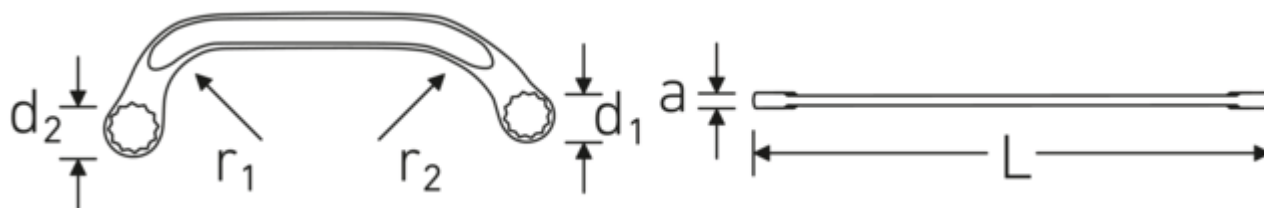

#### Anti-Slip-Drive

Le profil spécial AS-Drive permet de transmettre des forces élevées aux méplats des vis sans les endommager. Cela permet également d'éviter d'arracher la tête de vis.

#### Bagues à paroi mince

Le diamètre mince de nos bagues facilite le travail dans les espaces confinés. Les côtés de la bague sont plus hauts que les écrous standard, ce qui évite les blocages.

## Attributs techniques.

a	9 mm
Empreinte	Hexagone double AS-drive
d1	28 mm
d2	32 mm
Length mm (L)	225 mm
r1	48 mm
r2	67 mm
Ouverture 1 [mm]	19 mm
Ouverture 2 [mm]	22 mm