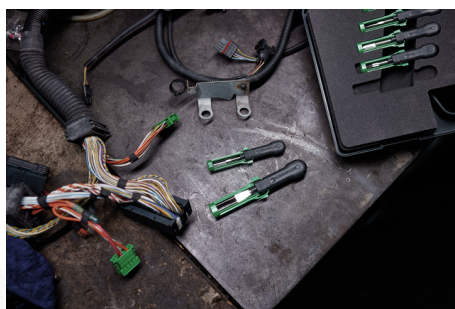

Contient 14 pièces :

4 outils d'éjection N° **1501, 1502, 1503, 1506** : pour contact de Ø 1,5 ; 3,5 ; 4,0 (ABS) et 4,0 mm

4 manchons de démontage N° **1511, 1512, 1513, 1516** : pour contact de Ø 1,5 ; 3,5 ; 4,0 (ABS) et 4,0 mm

1 manchon de montage (ABS) N° **1523**

2 outils d'extraction de câble N° **1553, 1591** : pour contact, contacts plats 2,8 et 5,8 mm

1 outil d'extraction de câble N° **1576** : pour fiches plates à un seul loquet, contacts plats 2,8 mm

1 outil d'extraction de câble N° **1577** : pour prises à enficher plates, contacts VKR box, contacts plats

1 outil d'extraction de câble N° **1577-1** : outil d'extraction de câble pour contact MKR/FMD, contacts plats 1,5 mm