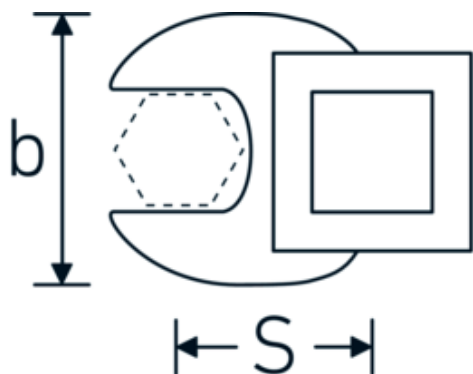

Crowfoot-Schlüssel, zöllig

540a

Art.-Nr. **02500028**
GTIN **4018754004621**
Modell **540 A 7/16**

Bezeichnung. 3/8 " Crowfoot-Schlüssel SW 7/16" L.32mm

Eigenschaften. • Chrome Alloy Steel, verchromt

Technische Zeichnung.

Technische Attribute.

a	6,3 mm
Antriebsvierkant innen (Zoll)	3/8 "
Breite mm (b)	22,2 mm
Länge mm (L)	32 mm
S	17,2 mm
Schlüsselweite [Zoll]	7/16 "

Logistikdaten.

Tiefe mm (IFS)	32
Breite mm (IFS)	22
Höhe mm (IFS)	16
WEEE/ElektroG	nicht ear-pflichtig
Länge (verpackt, mm)	32
Breite (verpackt, mm)	22
Höhe (verpackt, mm)	16