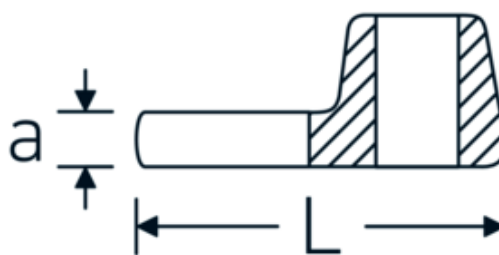

Crowfoot-Schlüssel, zöllig

540a

Art.-Nr. **02500028**
GTIN **4018754004621**
Modell **540 A 7/16**

Bezeichnung. 3/8 " Crowfoot-Schlüssel SW 7/16" L.32mm

Eigenschaften. • Chrome Alloy Steel, verchromt

Technische Zeichnung.

Technische Attribute.

a	6,3 mm
Antriebsvierkant innen (Zoll)	3/8 "
Breite mm (b)	22,2 mm
Länge mm (L)	32 mm
S	17,2 mm
Schlüsselweite [Zoll]	7/16 "

Logistikdaten.

Tiefe mm (IFS)	32
Breite mm (IFS)	22
Höhe mm (IFS)	16
WEEE/ElektroG	nicht ear-pflichtig
Länge (verpackt, mm)	32
Breite (verpackt, mm)	22
Höhe (verpackt, mm)	16