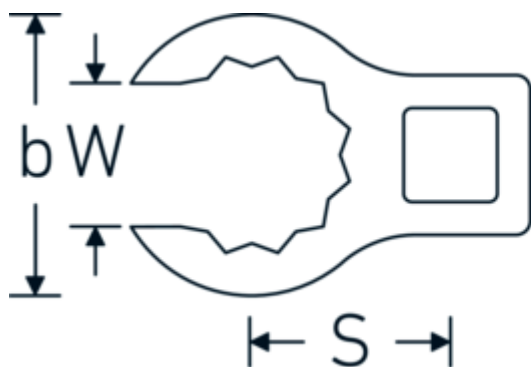

Dessin technique.

Attributs techniques.

a	17,5 mm
Carré d'entraînement intérieur (pouces)	3/8 "
Width mm (b)	24.6 mm
Length mm (L)	36,5 mm
S	19,1 mm
Ouverture [mm]	15 mm

Données logistiques.

Profondeur mm (IFS)	36
Largeur	23
Hauteur mm (IFS)	12
WEEE/ElektroG	nicht ear-pflichtig
Longueur (emballé, mm)	105
Largeur (emballé, mm)	30