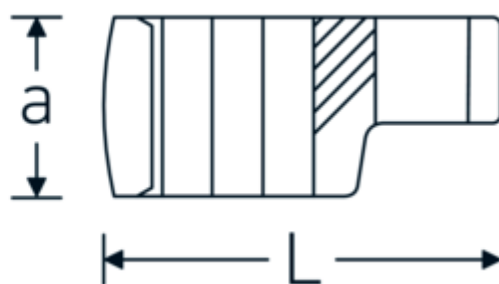

Dessin technique.

Attributs techniques.

a	17,5 mm
Carré d'entraînement intérieur (pouces)	3/8 "
Width mm (b)	24.6 mm
Length mm (L)	36,5 mm
S	19,1 mm
Ouverture [mm]	15 mm

Données logistiques.

Profondeur mm (IFS)	36
Largeur	23
Hauteur mm (IFS)	12
WEEE/ElektroG	nicht ear-pflichtig
Longueur (emballé, mm)	105
Largeur (emballé, mm)	30