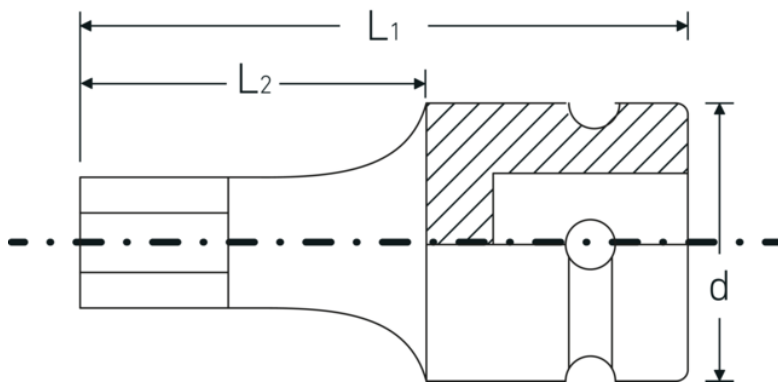

IMPACT INHEX-Einsätze 1/2"

54IMP

Art.-Nr. 23050017
GTIN 4018754233861
Modell 54 IMP 17

Bezeichnung.

IMPACT-Schraubendrehereinsatz 1/2 " 17 mm L.40mm

Eigenschaften.

- für Innensechskantschrauben
- 1/2" Innenvierkant-Antrieb
- Chrome Alloy Steel, brüniert

Produkt-Highlights.

Optimierte Funktionalität.

Alle IMPACT-Steckschlüsseleinsätze verfügen über eine durchgehende Querbohrung für den Verbindungsstift sowie eine tiefe Rille für den Sicherungs-Gummiring. Der Sicherungsstift wird bei der Anwendung nicht belastet.

Hohe Passgenauigkeit.

Die hohe Passgenauigkeit durch enge Toleranzen garantiert eine optimale, spielfreie Übertragung der Kräfte auf den Steckschlüsseinsatz.

Technische Zeichnung.

Technische Attribute.

Abtriebsprofil	Sechskant
Abtriebssechskant außen (mm)	17 mm
Antriebsvierkant innen (Zoll)	1/2 "
d	25 mm
L1	40 mm
L2	20 mm

Logistikdaten.

Tiefe mm (IFS)	45
Breite mm (IFS)	30
Höhe mm (IFS)	30
WEEE/ElektroG	nicht ear-pflichtig
Länge (verpackt, mm)	155
Breite (verpackt, mm)	50
Höhe (verpackt, mm)	31
Volumen (verpackt, dm3)	0.24025 dm3
Art.-Nr.	23050017
Gewicht (brutto, kg)	0,675
Gewicht PAP (kg)	0,000
Gewicht PVC (kg)	0,004
GTIN	4018754233861
Ursprungsland AWR	TAIWAN, PROVINCE OF CHINA
Ursprungsregion	Ausländischer Ursprung
Zolltarifnr.	82042000
Packnorm	5
Gewicht (g)	134 g