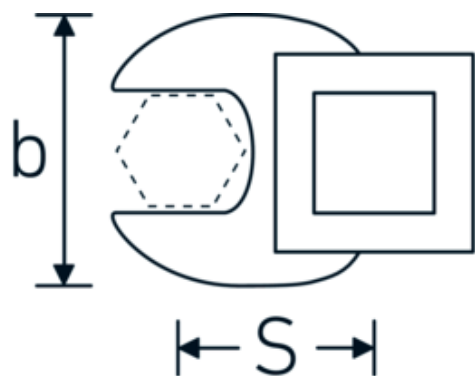

Dessin technique.

Attributs techniques.

a	6,3 mm
Carré d'entraînement intérieur (pouces)	3/8 "
Width mm (b)	30 mm
Length mm (L)	37,7 mm
S	20,4 mm

Données logistiques.

Profondeur mm (IFS)	38
Largeur	30
Hauteur mm (IFS)	16
WEEE/ElektroG	nicht ear-pflichtig
Longueur (emballé, mm)	38
Largeur (emballé, mm)	30