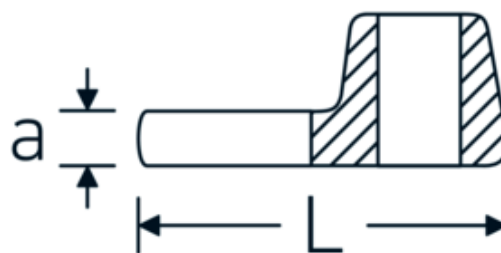

Dessin technique.

Attributs techniques.

a	6,3 mm
Carré d'entraînement intérieur (pouces)	3/8 "
Width mm (b)	30 mm
Length mm (L)	37,7 mm
S	20,4 mm

Données logistiques.

Profondeur mm (IFS)	38
Largeur	30
Hauteur mm (IFS)	16
WEEE/ElektroG	nicht ear-pflichtig
Longueur (emballé, mm)	38
Largeur (emballé, mm)	30