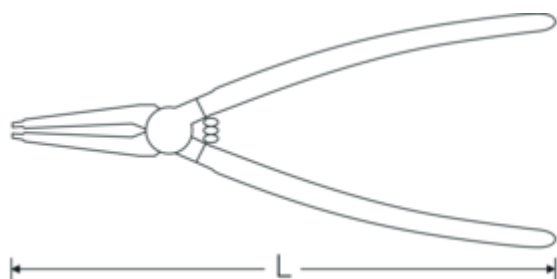

Pinces pour circlips extérieurs

6546

Réf. n° **65464141**
 GTIN **4018754333769**
 Modèle **6546 SICHERUNGSRINGZANGE
 90° VERCHR., KAR. GRIFF A 41**

Désignation.

Pince à circlips p.bagues extérieures Dim. A41 compatible avec 85-140 mm

Caractéristiques.

- DIN 5254 B
- Pince à circlips avec mâchoires coudées à 90°
- pour saisir, insérer et retirer les bagues extérieures sur les arbres ou les axes
- forgée dans la matrice
- pointes cylindriques de précision
- avec ressort de fermeture

Avantages.

DIN 5254 B

Dessin technique.

Attributs techniques.

DIN **DIN 5254 B**

Données logistiques.

Profondeur mm (IFS) **295**

pour circlips	85-140 mm	Largeur	55
Dim.	A41	Hauteur mm (IFS)	32
Branches	chromé, quadrillé	WEEE/ElektroG	nicht ear-pflichtig
Tête	chromée	Longueur (emballé, mm)	355
Length mm (L)	275 mm	Largeur (emballé, mm)	90
Diamètre de pointe [mm]	3,2 mm	Height (packed, mm)	34
		Volume (packed, dm3)	1.0863 dm3
		Réf. n°	65464141
		Poids (brut, kg)	0,470
		Poids PAP (kg)	0,000
		Poids PVC (kg)	0,002
		GTIN	4018754333769
		Pays d'origine AWR	VIET NAM
		Région d'origine	Ausländischer Ursprung
		Customs tariff no.	82032000
		Emballage	1
		Poids	431 g