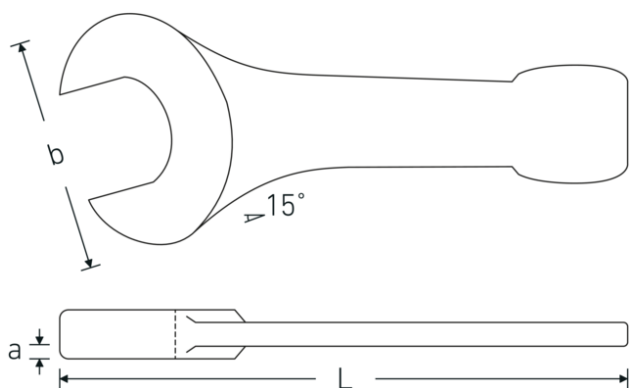

Schlagmaulschlüssel

4204

Art.-Nr. 42040060
GTIN 4018754023738
Modell 4204 60

Bezeichnung. Schlagmaulschlüssel SW 60mm L.320mm

Eigenschaften.

- Spezialstahl, stahlgrau
- DIN 133

Technische Zeichnung.

Technische Attribute.

a	24,5 mm
Breite mm (b)	128 mm
DIN	DIN 133
Länge mm (L)	320 mm
Legierung	Spezialstahl
Oberfläche	stahlgrau
Schlüsselweite 1 [mm]	60 mm

Logistikdaten.

Tiefe mm (IFS)	320
Breite mm (IFS)	125
Höhe mm (IFS)	26
WEEE/ElektroG	nicht ear-pflichtig
Länge (verpackt, mm)	320
Breite (verpackt, mm)	125
Höhe (verpackt, mm)	26

Volumen (verpackt, dm3)	1.04 dm3
Art.-Nr.	42040060
Gewicht (brutto, kg)	2,660
Gewicht PAP (kg)	0,000
Gewicht PVC (kg)	0,000
GTIN	4018754023738
Ursprungsland AWR	GERMANY
Ursprungsregion	Nordrhein-Westfalen
Zolltarifnr.	82041100
Packnorm	1
Gewicht (g)	2559 g