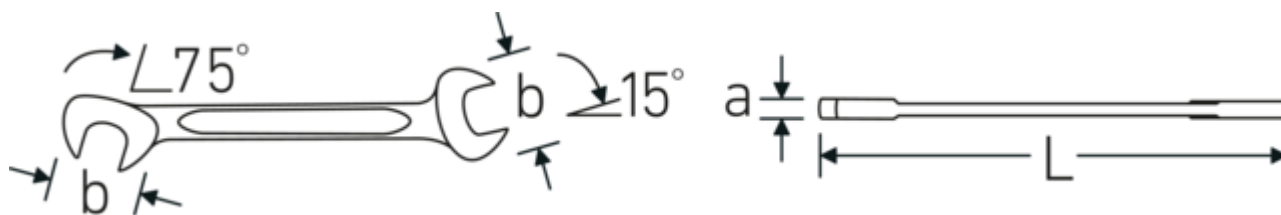

- Version droite, position de la mâchoire à 15° et 75°
- construction intelligente stable, mince et légère
- résistance élevée à la flexion grâce au profil en double T
- maniable, surface agréable pour la peau grâce à la finition ronde de STAHLWILLE
- extrêmement résistante, durée de vie exceptionnelle
- forgée dans la matrice, trempée et refroidie dans un bain d'huile
- Chrome-Alloy-Steel, chromé

Technologies et caractéristiques de performance.

Profil en IPN

Nos clés mixtes et à anneaux sont dotées d'un renforcement supplémentaire au milieu de l'outil. Similaire au principe d'une double poutre en T, cela permet d'obtenir une capacité de charge énorme et une résistance maximale tout en réduisant le poids.

Offset Shaft Design

Nos clés sont spécialement conçues avec des renforts supplémentaires dans les zones de charge où la force est la plus importante, à savoir à la jonction entre la mâchoire et la tige, afin d'éviter les déformations.

Dessin technique.

Attributs techniques.

a	2 mm
Width mm (b)	12.6 mm
Length mm (L)	78 mm
Angle de la mâchoire	15/75 °
Ouverture 1 [pouces]	15/64 "
Ouverture 2 [pouces]	15/64 "

Données logistiques.

Profondeur mm (IFS)	78
Largeur	13
Hauteur mm (IFS)	2
WEEE/ElektroG	nicht ear-pflichtig
Longueur (emballé, mm)	90
Largeur (emballé, mm)	40
Height (packed, mm)	10
Volume (packed, dm3)	0.036 dm3
Réf. n°	40461515
Poids (brut, kg)	0,063
Poids PAP (kg)	0,000
Poids PVC (kg)	0,002
GTIN	4018754019960
Pays d'origine AWR	GERMANY
Région d'origine	Nordrhein-Westfalen
Customs tariff no.	82041100
Emballage	10
Poids	6 g